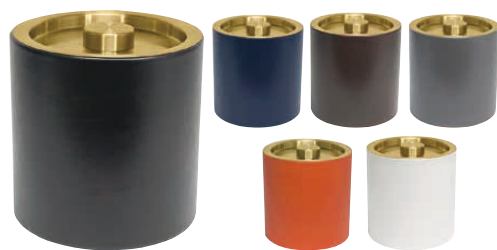

- ⑨ KO18-8 アイスバケット
 (トング付) <PAI-59> B
 1-1924-0901 1ℓ φ125×H180 ¥8,600
 1-1924-0902 2ℓ φ150×H210 ¥10,450
 1-1924-0903 3ℓ φ170×H230 ¥12,650
 1-1924-0904 5ℓ φ200×H260 ¥16,700
 ●二重構造

- ⑩ 18-8二重 アイスパール
 <PAI-61> 1-1924-1001 ¥5,200
 1ℓ φ120×H125
- ⑪ 18-8 アイスパール
 MR-130(トング付)
 <PAI-71> B 1-1924-1101 ¥10,000
 1.35ℓ φ130×H140
 ●二重構造

- ⑫ NK18-8 二重アイスパール(トング付)
 <PAI-62> 1-1924-1201 ¥8,200
 1ℓ φ140×H125

- ⑬ アロー 18-8 二重アイスパール(トング付)
 <PAI-BP> 1-1924-1301 ¥8,900
 1ℓ φ135×H125

- ⑭ トリオ18-8 アイスパール
 (トング付)
 <PAI-77> B 1-1924-1401 ¥18,200
 1ℓ φ140×H130
 ●二重構造

- ⑮ サーモス 真空断熱
 アイスパール JIN-1300
 <PAI-BL> B 1-1924-1501 ¥5,000
 1.3ℓ 155×135×H165
 ●ステンレス魔法瓶構造で結露
 しにくく、氷長持ち。
 ●アISTONG付

- ⑯ ピーコック アイスパール
 IBS-A160
 <PAI-B1> B 1-1924-1601 ¥4,000
 1.6ℓ φ147×H166
 ●トング付

room360®byFOHは2002年の創業以来、世界中の高級ホテルに採用されています。客室に特化したライフスタイルアクセサリを企画、デザインし商品化しています。

- ⑰ FOH アイスパール マットブラス
 <FOH-01> B ¥26,000
 1-1924-1701 ブラック
 1-1924-1702 ネイビー
 1-1924-1703 ブラウン
 1-1924-1704 スモーク
 1-1924-1705 パーシモン
 1-1924-1706 ホワイト
 3.3ℓ φ190×203
 材質:ステンレス、人工皮革

- ⑱ FOH アイスパール
 <FOH-12> B
 1-1924-1801 シルバー ¥25,000
 1-1924-1802 マットブラック ¥30,000
 1-1924-1803 マットブラス ¥28,000
 1.9ℓ φ146×159
 材質:ステンレス