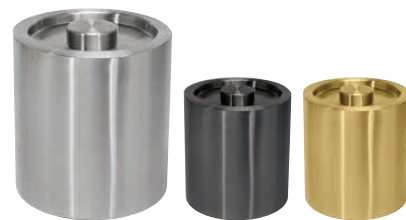

- ⑮ サーモス 真空断熱
 アイスパール JIN-1300
 <PAI-BL> B 1-1924-1501 ¥5,000
 1.3ℓ 155×135×H165
 ●ステンレス魔法瓶構造で結露
 しにくく、氷長持ち。
 ●アISTONG付

- ⑯ ピーコック アイスパール
 IBS-A160
 <PAI-B1> B 1-1924-1601 ¥4,000
 1.6ℓ φ147×H166
 ●トング付

room360®byFOHは2002年の創業以来、世界中の高級ホテルに採用されています。客室に特化したライフスタイルアクセサリを企画、デザインし商品化しています。

- ⑰ FOH アイスパール マットブラス
 <FOH-01> B ¥26,000
 1-1924-1701 ブラック
 1-1924-1702 ネイビー
 1-1924-1703 ブラウン
 1-1924-1704 スモーク
 1-1924-1705 パーシモン
 1-1924-1706 ホワイト
 3.3ℓ φ190×203
 材質:ステンレス、人工皮革

- ⑱ FOH アイスパール
 <FOH-12> B
 1-1924-1801 シルバー ¥25,000
 1-1924-1802 マットブラック ¥30,000
 1-1924-1803 マットブラス ¥28,000
 1.9ℓ φ146×159
 材質:ステンレス

- ⑲ FOH トング
 <FOH-03> B
 1-1924-1901 シルバー ¥2,800
 1-1924-1902 マットブラック ¥3,500
 1-1924-1903 マットブラス ¥3,500
 全長:178
 材質:ステンレス

- ⑳ FOH アイススコップ
 <FOH-04> B
 1-1924-2001 シルバー ¥5,400
 1-1924-2002 マットブラック ¥6,800
 1-1924-2003 マットブラス ¥6,400
 150×70×H35
 材質:ステンレス