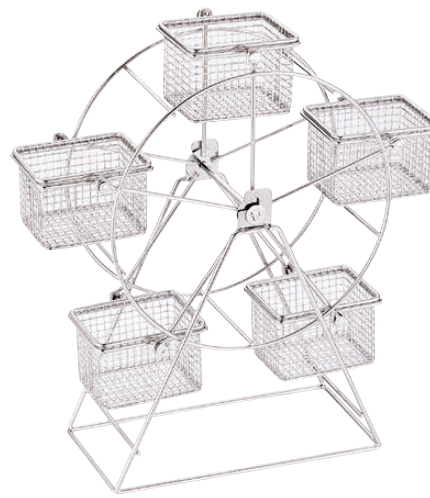

	cm		
1-1908-0301	13	φ130×H60	700ml ¥1,500
1-1908-0302	15	φ150×H60	900ml ¥1,900
1-1908-0303	17	φ170×H70	1,200ml ¥2,300

④ ステンレスミニトレイ 正方形 〈PTL-D3〉

1-1908-0401	L	03111536	135×135×H20	¥1,950
1-1908-0402	S	03111535	110×110×H18	¥1,700

⑤ ステンレスミニトレイ 長方形 〈PTL-D4〉

1-1908-0501	L	03111531	160×105×H17	¥1,950
1-1908-0502	S	03111530	140×95×H17	¥1,800

⑥ ステンレス ミニ パエリアパン
 〈PPE-16〉

	外径 深さ		
1-1908-0601	SS	100×20	¥1,100
1-1908-0602	S	120×20	¥1,400
1-1908-0603	M	150×20	¥1,600
1-1908-0604	L	180×20	¥1,700

⑦ プチバスケット ミニカート
 〈PPT-J8〉 ¥4,200

	cm		
1-1908-0701	12.5	115×82×H110	
1-1908-0702	14	130×95×H137	

●材質:鉄(クロームメッキ)

⑧ 18-8 プチバスケット 観覧車
 〈PPT-J9〉 1-1908-0801 ¥42,500
 120×370×H380
 バスケット5ヶ付
 ●バスケット寸法:100×80×H65