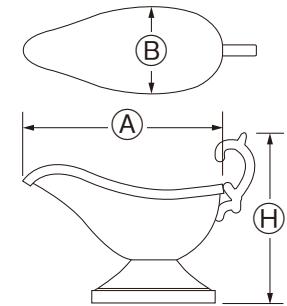

- ④ SW 18-8 平瀬ソースポット**  
〈PSC-19〉
- 1-1900-0401 特大 500c.c. ¥12,700  
A196×B118×H150
  - 1-1900-0402 大 400c.c. ¥10,600  
A172×B105×H145
  - 1-1900-0403 中 300c.c. ¥9,200  
A160×B95×H132
  - 1-1900-0404 小 200c.c. ¥7,600  
A145×B82×H112
  - 1-1900-0405 ミニ 120c.c. ¥6,800  
A115×B70×H100

- ⑤ TY 18-8 ソースポット**  
〈PSC-20〉
- 1-1900-0501 中 250c.c. ¥7,900  
A158×B90×H130
  - 1-1900-0502 小 180c.c. ¥6,700  
A136×B82×H110

- ⑥ 18-8 アメリカンソースポット** 〈PSC-46〉
- 1-1900-0601 280c.c. ¥2,960  
A162×B88×H90
  - 1-1900-0602 130c.c. ¥2,480  
A135×B75×H70
  - 1-1900-0603 90c.c. ¥2,380  
A116×B64×H63

VINTAGE

- ⑦ ヴィンテージソースポット**  
〈NUT-11〉
- 1-1900-0701 100c.c. ¥4,300  
A142×B82×H93
  - 1-1900-0702 200c.c. ¥4,700  
A162×B92×H105

- ⑨ UK 18-8 リーフポット**  
〈PLC-02〉 1-1900-0901 ¥2,100  
70c.c. A110×B55×H44

- ⑩ UK 18-8 プチソース&ドレッシングポット**  
〈PDL-32〉 1-1900-1001 ¥3,190  
60c.c. A112×B58×H55

- ⑪ SW 18-8 リーフポット**  
〈PLC-27〉 1-1900-1101 ¥1,960  
80c.c. A90×B57×H45

- ⑫ ♪ 洋白 フェアリーソースレードル**  
〈OHE-01〉 全長: 158 1-1900-1201 ¥8,900
- ⑬ ♪ 18-12 オリентソースレードル**  
〈OOL-01〉 全長: 164 1-1900-1301 ¥3,800
- ⑭ ♪ 18-12 センティアソースレードル**  
〈OSV-01〉 全長: 160 1-1900-1401 ¥3,500
- ⑮ ♪ 18-12 マーベラスソースレードル**  
〈OMC-01〉 全長: 177 1-1900-1501 ¥3,100
- ⑯ ♪ 18-12 リズンソースレードル**  
〈OLZ-01〉 全長: 160 1-1900-1601 ¥3,600