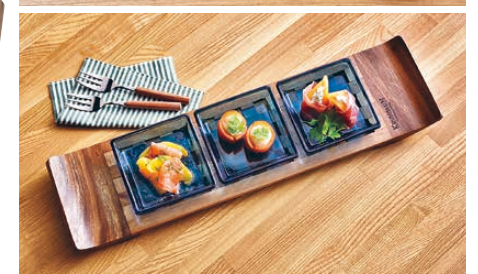

アイス・パフェ・  
デザート

バー用品

ワイン用品

ウォーター・  
コーヒー・ティー関連

① カuttingボード

1枚に2つの機能を持った多機能ボード。

●①～⑥表面はCuttingボードとして、裏面はトレイとして、リバーシブルでお使いいただけます。

① スクエアCuttingボード&  
ランチトレイ

⑨

⑨ トレイ 〈PKB-35〉 目

1-1898-0901 S 370×230×H35 ¥3,500  
1-1898-0902 M 470×340×H35 ¥5,000

⑩

⑩ ロングトレイ

〈PKB-36〉 目 1-1898-1001 ¥4,000  
485×125×H40

⑪ スクウェアボウル 〈PKB-38〉 目

1-1898-1101 S 138×138×H55 ¥2,800  
1-1898-1102 M 178×178×H65 ¥3,800  
1-1898-1103 L 232×232×H65 ¥5,300