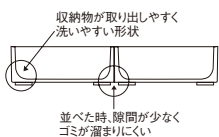

1 宴 カトラリーケース

<PKT-31> 1-1869-0101 ¥1,600

外寸:250×110×H40
内寸:240×100×H30
材質:木(漆塗り)
●裏面に脚が付いていますのでスタッキングが出来ます。

2 木製サーバーレスト D-607

<OSC-15> 1-1869-0201 ¥2,700
245×120×H25
材質:ナラ

3 カトラリートレー <PKT-44> B

	ホワイト	サイズ	
S	1-1869-0301	88× 88×H32(内) 60×60×H27	¥ 290
M	1-1869-0302	175× 88×H32(内) 148×60×H27	¥ 510
L	1-1869-0303	263× 88×H32(内) 235×60×H27	¥ 680
LL	1-1869-0304	263×263×H32(内) 235×60×H27×3列	¥1,080