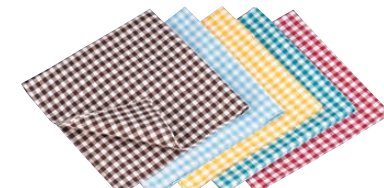

材質:ポリスチレン 耐熱温度:70℃

4 厚手カラー ナプキン E-1

<WNP-01> B ¥790

- 1-1869-0401 ダークレッド
- 1-1869-0402 カラシ
- 1-1869-0403 ブルー
- 1-1869-0404 茶
- 1-1869-0405 グリーン

450×450 材質:綿100%
●バントレーやバンカゴのナプキンとして、また演出用にお使いいただけます。

5 ギンガム ナプキン No.52200

- <WNP-06> ¥1,470
- 1-1869-0501 ブラウン
 - 1-1869-0502 スカイブルー
 - 1-1869-0503 イエロー
 - 1-1869-0504 ブルーグリーン
 - 1-1869-0505 レッド
- 450×450 材質:綿100%

6 ABS製 サーバーレスト <OSC-25> ¥1,350

- | | |
|------------------|------------------|
| 1-1869-0601 キヤメル | 1-1869-0605 ブラック |
| 1-1869-0602 グリーン | 1-1869-0606 ホワイト |
| 1-1869-0603 ブルー | 1-1869-0607 レッド |
| 1-1869-0604 ワイン | |
- 252×87×H47(耐熱70℃)