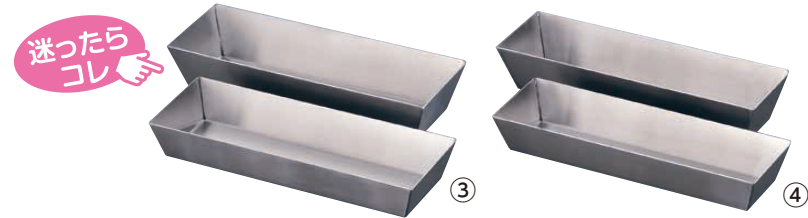

# tower

カトラリー類をスリムに立てて、食卓にコンパクト収納！

# RIN

お箸やカトラリー、爪楊枝や箸置き等を一括収納！

## ② リン 蓋付きカトラリーケース ロング

〈OKT-16〉 ¥2,500

- 1-1868-0201 5405 ブラウン
- 1-1868-0202 5406 ナチュラル

327×75×H80

材質：本体/ABS樹脂(耐熱90℃)  
蓋/天然木積層合板(PU塗装)

- カトラリーの収納スペースは底から浮く構造で、取り出しやすく衛生的です。

ホテル・レストラン

喫茶・カフェ・その他

お子様・給食・福祉

サーバーレスト・箸・箸置

すき間の無い溶接仕上げで、スタイリッシュなカトラリーケース