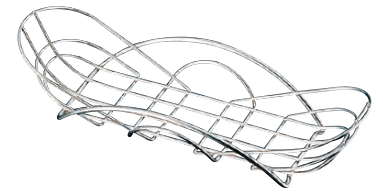

⑩ 18-8 カトラリーバスケット

〈OKT-05〉 1-1868-1001 ¥4,700

300×99×H57

- ワイヤー製ですので、洗浄ができてとても衛生的です。