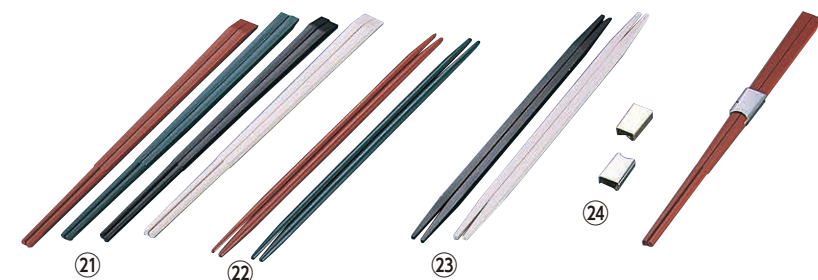

〈RHS-G8〉	1-1860-1901	¥3,200
----------	-------------	--------

全長:226

⑰～⑲ 材質:SPS樹脂 耐熱温度:260℃  
●洗浄機・消毒保管庫対応

⑳ PPS八角箸 黒(10膳入) 洗  
〈RHS-G9〉

cm		
1-1860-2001	19.5	¥3,850
1-1860-2002	21.5	¥4,400

材質:PPS樹脂  
耐熱温度:260℃  
●洗浄機・消毒保管庫対応