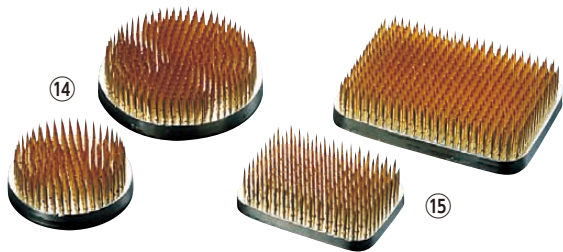

迷ったらコレ

- ① MLV ポリカーボネイト
フラワースタンド F031**
〈PHL-B4〉 1-1804-0101 ¥3,300
φ61(口径28)×H181
●落下しても割れない安心・安全なフラワースタンドです。

- ② レインボー花立**
〈NHT-11〉 ¥6,100
1-1804-0201 オレンジ 1-1804-0203 パープル
1-1804-0202 ブルー 1-1804-0204 グリーン
φ56×H287
材質:アクリル、18-8ステンレス

- ④ ガラス フラワーベース
ガーニッシュ P-26468-JAN**
〈PHL-A2〉 1-1804-0401 ¥4,000
151×151×H300

- ⑤ UK18-8 A型一輪差し**
〈PIT-05〉 1-1804-0501 ¥7,500
φ60×H150

- ⑥ UK18-8 ホーダン型一輪差し**
〈PIT-06〉
1-1804-0601 S φ22×H160 ¥5,400
1-1804-0602 L φ30×H210 ¥6,000
⑦ UK18-8 U型一輪差し
〈PIT-07〉
1-1804-0701 S φ30×H160 ¥6,600
1-1804-0702 L φ35×H210 ¥7,550

- ⑧ UK18-8 V型一輪差し L**
〈PIT-08〉 1-1804-0802 ¥7,550
φ50×H210
⑨ UK18-8 Q型一輪差し
〈PIT-09〉
1-1804-0901 S φ25×H160 ¥6,600
1-1804-0902 L φ30×H210 ¥7,550

- ⑩ リーフ一輪挿し(銀メッキ) 353**
〈NIT-11〉 1-1804-1001 ¥3,000
φ60×H180
⑪ クイーン一輪挿し(銀メッキ) 072
〈NIT-12〉 1-1804-1101 ¥3,500
φ60×H180

- ⑫ アクリル フラワーベース (L) 4553**
〈PHL-57〉 1-1804-1201 ¥1,180
55×60×H153

- ⑬ MS18-8 フラワーポット MR-125**
〈PIT-10〉 1-1804-1301 ¥3,000
φ80×H200

- ⑭ 特製剣山丸 〈QKV-04〉**
1-1804-1401 特一大 φ121 ¥4,300
1-1804-1402 特二大 φ105 ¥3,200
1-1804-1403 特三大 φ94 ¥2,900
1-1804-1404 特四大大 φ89 ¥2,150
1-1804-1405 特四大 φ82 ¥1,720
1-1804-1406 大 φ73 ¥1,450
1-1804-1407 中 φ53 ¥1,040
1-1804-1408 小 φ46 ¥660
1-1804-1409 豆 φ40 ¥550
1-1804-1410 豆小 φ32 ¥440
1-1804-1411 極豆小 φ22 ¥360