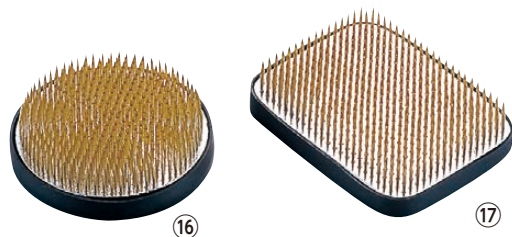

迷ったらコレ

1. **① MLV ポリカーボネイト
   フラワースタンド F031**
   〈PHL-B4〉 1-1804-0101 ¥3,300
   φ61(口径28)×H181
   ●落下しても割れない安心・安全なフラワースタンドです。

1. **② レインボー花立**
   〈NHT-11〉 ¥6,100
   1-1804-0201 オレンジ 1-1804-0203 パープル
   1-1804-0202 ブルー 1-1804-0204 グリーン
   φ56×H287
   材質:アクリル、18-8ステンレス

1. **④ ガラス フラワーベース
   ガーニッシュ P-26468-JAN**
   〈PHL-A2〉 1-1804-0401 ¥4,000
   151×151×H300

1. **⑤ UK18-8 A型一輪差し**
   〈PIT-05〉 1-1804-0501 ¥7,500
   φ60×H150

1. **⑥ UK18-8 ホーダン型一輪差し**
   〈PIT-06〉
   1-1804-0601 S φ22×H160 ¥5,400
   1-1804-0602 L φ30×H210 ¥6,000
   ⑦ UK18-8 U型一輪差し
   〈PIT-07〉
   1-1804-0701 S φ30×H160 ¥6,600
   1-1804-0702 L φ35×H210 ¥7,550

1. **⑧ UK18-8 V型一輪差し L**
   〈PIT-08〉 1-1804-0802 ¥7,550
   φ50×H210
   ⑨ UK18-8 Q型一輪差し
   〈PIT-09〉
   1-1804-0901 S φ25×H160 ¥6,600
   1-1804-0902 L φ30×H210 ¥7,550

1. **⑩ リーフ一輪挿し(銀メッキ) 353**
   〈NIT-11〉 1-1804-1001 ¥3,000
   φ60×H180
   ⑪ クイーン一輪挿し(銀メッキ) 072
   〈NIT-12〉 1-1804-1101 ¥3,500
   φ60×H180

1. **⑫ アクリル フラワーベース (L) 4553**
   〈PHL-57〉 1-1804-1201 ¥1,180
   55×60×H153

1. **⑬ MS18-8 フラワーポット MR-125**
   〈PIT-10〉 1-1804-1301 ¥3,000
   φ80×H200

1. **⑭ 特製剣山丸 〈QKV-04〉**
   1-1804-1401 特一大 φ121 ¥4,300
   1-1804-1402 特二大 φ105 ¥3,200
   1-1804-1403 特三大 φ94 ¥2,900
   1-1804-1404 特四大大 φ89 ¥2,150
   1-1804-1405 特四大 φ82 ¥1,720
   1-1804-1406 大 φ73 ¥1,450
   1-1804-1407 中 φ53 ¥1,040
   1-1804-1408 小 φ46 ¥660
   1-1804-1409 豆 φ40 ¥550
   1-1804-1410 豆小 φ32 ¥440
   1-1804-1411 極豆小 φ22 ¥360

1. **⑮ 特製剣山角 〈QKV-05〉**
   1-1804-1501 特一大 138×86 ¥4,500
   1-1804-1502 特二大 106×82 ¥3,100
   1-1804-1503 特三大 108×76 ¥3,000
   1-1804-1504 特四大 98×76 ¥2,200
   1-1804-1505 大 91×68 ¥1,720
   1-1804-1506 中 81×62 ¥1,500
   1-1804-1507 小 67×49 ¥1,040
   1-1804-1508 豆 32×29 ¥440

1. **⑯ 万能ブロック剣山 (2個入)**
   〈QKV-41〉 1-1804-1801 ¥1,650
   38.5×38.5
   ●連結させることにより、自由に形状や大きさを、変えることができます。

花器保護具付 特製剣山 (ゴムリング付)