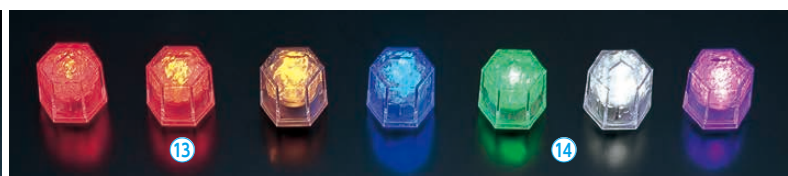

**10 CRチャッカマン**  入数  
〈DTY-20〉  1-1802-1001 ¥550  
全長: 235 (ガス使い捨て)

光る氷!  
不思議なライトキューブ!

7色の光でパーティーをゴージャスに演出します。  
保冷材入り (完全密封) なので冷凍庫で凍らせてシャンパンクーラーやコップなどに直接入れてご使用できます。  
(厚生労働省衛生検査適合済)

材質: 本体/AS樹脂・保冷材/無毒性再冷凍可能ジェル  
光源: 発光ダイオード

耐熱温度: -25~60°C  
電源: リチウム電池 (交換は出来ません。)

**11 ライトキューブ・オリジナル (24個入) (標準輝度モデル)**  入数  
〈PLI-41〉  ¥16,800  
1-1802-1101 レッド  
1-1802-1102 オレンジ  
1-1802-1103 イエロー  
36×36×H35  
点灯時間: 約12時間  
※ 電池交換は出来ません。  
● 打ちつけによってスイッチをON/OFFするタイプです。

**12 ライトキューブ・オリジナル (24個入) (高輝度モデル)**  入数  
〈PLI-42〉  ¥19,200  
1-1802-1201 ブルー  
1-1802-1202 グリーン  
1-1802-1203 ホワイト  
1-1802-1204 パープル  
36×36×H35  
点灯時間: 約8時間  
※ 電池交換は出来ません。  
● 打ちつけによってスイッチをON/OFFするタイプです。