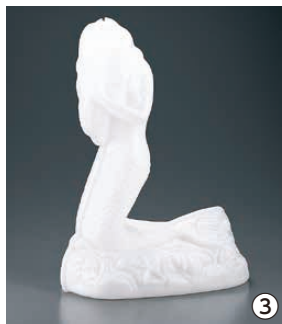

宴席に涼しさと華やかさを添える氷の彫刻。  
手軽にお作りいただけるのが魅力です。

●作り方  
プラスチックアイスモルドに水を入れて冷凍庫で凍らせます。  
そして型をはがすことにより簡単に氷細工ができます。パーティー、結婚式、宴会等の  
雰囲気をより一層盛り上げます。  
冷凍時間は24時間ぐらいで型からはがした場合は常温で4時間ぐらい氷細工が  
保たれます。尚、この製品は1回のみ御使用いただけます。

① プラスチックアイスモルド  
バスケット (SBA-1)   
〈NAI-06〉 1-1794-0101 ¥19,000  
600×470×H410

② プラスチックアイスモルド  
つもの (SHN-1)   
〈NAI-03〉 1-1794-0201 ¥26,000  
600×300×H630

③ プラスチックアイスモルド  
人魚 (SME-1)   
〈NAI-05〉 1-1794-0301 ¥31,000  
480×350×H660