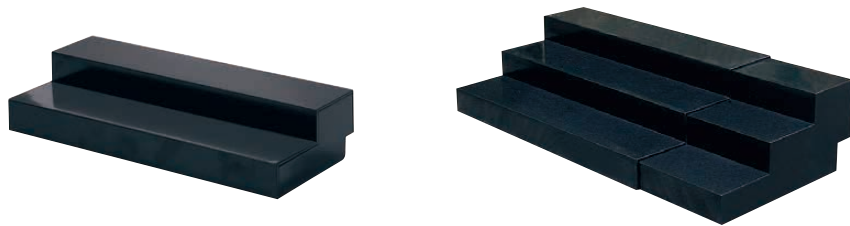

KINGO キンゴ ディスプレイスタンド

**① KINGO コンビネーション
ディスプレイスタンド
ステンレスベース**
〈NPL-80〉 **1-1731-0101 ¥79,000**
900×520×H210
材質:18-8ステンレス

**② KINGO コンビネーション
ディスプレイスタンド
ガラスベース**
〈NPL-81〉 **1-1731-0201 ¥81,000**
900×520×H210
材質:18-8ステンレス、ガラス

**③ KINGO
グラスディスプレイプレート
〈NPL-79〉**
1-1731-0301 S 525×325×H60 ¥48,500
1-1731-0302 L 625×365×H60 ¥51,800
プレート厚:8mm
材質:ガラス・アルミ・ABS樹脂(クロームメッキ)

**④ テーブルクラフト アカシア
ディスプレイボード 〈NDB-03〉**
インチ
1-1731-0401 14 ACARD14 ¥25,400
φ360×H40
1-1731-0402 16 ACARD16 ¥45,300
φ410×H40

伸縮自在! 場所に合わせて最適設置

**⑤ スライド式ひな段 2段
ブラック**
〈NSL-C0〉 **1-1731-0501 ¥1,850**
354~685×150×H72
一段の奥行:74
⑤⑥
材質:ポリスチレン
●横幅がスライド調整できるので、狭い棚
スペースも有効利用できます。
●パーティーやビュッフェなどの演出や、
調味料等の陳列に最適です。

**⑥ スライド式ひな段 3段
ブラック**
〈NSL-C1〉 **1-1731-0601 ¥2,600**
354~685×225×H105
一段の奥行:75

**⑦ リアルログテーブル
〈NLL-01〉 E**
1-1731-0701 2505 φ250×H 50 ¥5,120
1-1731-0702 2510 φ250×H100 ¥5,560
材質:メラミン樹脂
●樹脂製なので、カビや腐ることがありません。
●丸太の自然な風合いを活かした、ディスプレイ
スタンドです。

**⑧ 桧丸太ディスプレイ
φ280 〈NML-B3〉**
1-1731-0801 H50 ¥13,100
1-1731-0802 H100 ¥16,400
1-1731-0803 H150 ¥20,500