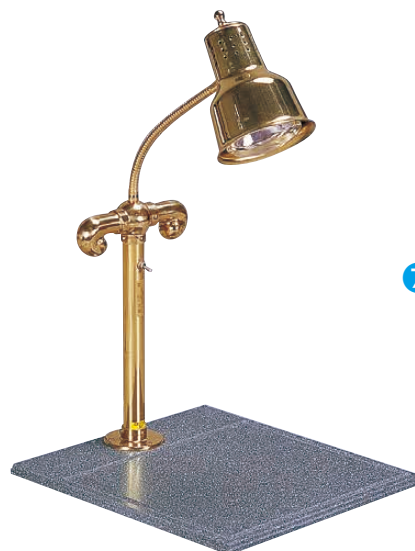

タイガーホテルシリーズ モダンなデザインでブッフェションを華やかに演出。

チーフイング・和風ビュッフェ

盛器・大皿

ディスプレイスタンド

フードバー！
サラダバー！

皿・飾台・卓上器物

ウェディング用品・ランプ・キャンドル

① ヒートランプ スタンドダブルタイプ ブラック 19447
 〈NHC-44〉 1-1676-0101 ¥140,000
 344×474×H761
 電源:単相100V
 消費電力:470W
 材質:ステンレス

② ヒートランプ スタンドダブルタイプ ブロンズ(PVD) 19449
 〈NHC-46〉 1-1676-0201 ¥145,000
 474×475×H761
 電源:単相100V
 消費電力:470W
 材質:ステンレス

③ ヒートランプ スタンドタイプ ブラック 19446
 〈NHC-43〉 1-1676-0301 ¥120,000
 404×196×H761
 電源:単相100V
 消費電力:250W
 材質:ステンレス

④ ヒートランプ スタンドタイプ ブロンズ(PVD) 19448
 〈NHC-45〉 1-1676-0401 ¥125,000
 363×210×H761
 電源:単相100V
 消費電力:250W
 材質:ステンレス

⑪ UK ヒートランプ ラウンドベースA
 NEW 〈NLV-51〉 1-1676-1101 ¥146,000
 φ255×H710
 材質:18-8ステンレス
 電源:単相100V
 消費電力:125W

⑦ シングルランプ ヒートランプウォーマー
 〈NLV-17〉 1-1676-0701 ¥337,000
 510×455×H760
 電源:単相100V
 消費電力:125W
 ※ランプの角度が自由に調節できます。

(G) (S) (K)

⑨ ランプウォーマー ILA-18 (調整器付) 〈NLV-42〉 ¥85,000

メーカー直送 全国 3~5日 運賃別途

	Ver1 (全長700~1,200)	Ver2 (全長1,000~1,500)	Ver3 (全長1,300~1,800)
(G) ゴールド	1-1676-0901	1-1676-0904	1-1676-0907
(S) シルバー	1-1676-0902	1-1676-0905	1-1676-0908
(K) ブラック	1-1676-0903	1-1676-0906	1-1676-0909