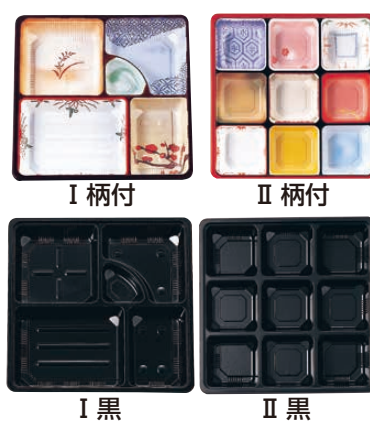

料理道具  
調理小物  
調理機械  
厨房機器・設備  
サービス用品  
喫茶用品  
軽食・鉄板焼用品  
製菓用品  
洗濯用  
清掃用品  
長靴白衣・消耗品  
ウェットフラットウェアル  
テーブル  
卓上備品  
料理演出用品  
グラス・食器  
ホテル・旅館用品  
テーブル・椅子  
サイン  
店舗備品

①～④ 夢彩ごぜんボックスシリーズ 

① TSR-BOX 90-60(50枚入)

〈RTK-C6〉  ¥5,600  
 1-1597-0101 新和(なごみ)  
 1-1597-0102 新華(はな)  
 1-1597-0103 新雅(みやび)  
 1-1597-0104 ベジタブル  
 1-1597-0105 パプリカ  
 1-1597-0106 フラワー  
 280×184×H40  
 材質:紙  
 ※仕切は付属していません。  
 ②よりお選び下さい。

② TSR-BOX 90-60 中仕切(50枚入) 〈RTK-B9〉 

③ TSR-BOX 80-80ボックス(50枚入)

〈RTK-C7〉  ¥5,800  
 1-1597-0301 新和(なごみ)  
 1-1597-0302 新華(はな)  
 1-1597-0303 新雅(みやび)  
 1-1597-0304 フラワー  
 243×243×H40  
 材質:紙  
 ※仕切は付属していません。  
 ④よりお選び下さい。

④ TSR-BOX 80-80中仕切(50枚入)