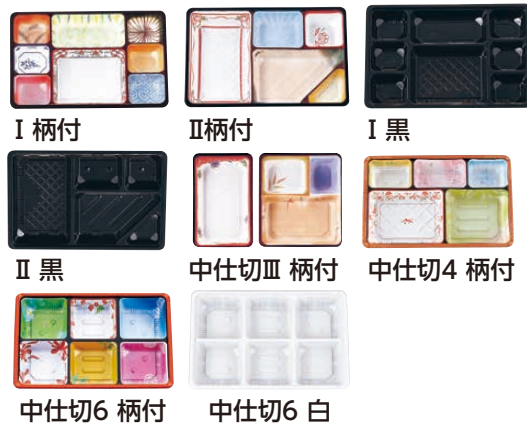

料理道具  
調理小物  
調理機械  
厨房機器・設備  
サービス用品  
喫茶用品  
軽食・鉄板焼用品  
製菓用品  
洗濯用  
清掃用品  
長靴白衣・消耗品  
ウェットフラットウェアル  
テーブル  
卓上備品  
料理演出用品  
グラス・食器  
ホテル・旅館用品  
テーブル・椅子  
サイン  
店舗備品

①～④ 夢彩ごぜんボックスシリーズ 

① TSR-BOX 90-60(50枚入)

〈RTK-C6〉  ¥5,600  
 1-1597-0101 新和(なごみ)  
 1-1597-0102 新華(はな)  
 1-1597-0103 新雅(みやび)  
 1-1597-0104 ベジタブル  
 1-1597-0105 パプリカ  
 1-1597-0106 フラワー  
 280×184×H40  
 材質:紙  
 ※仕切は付属していません。  
 ②よりお選び下さい。

② TSR-BOX 90-60 中仕切(50枚入) 〈RTK-B9〉 