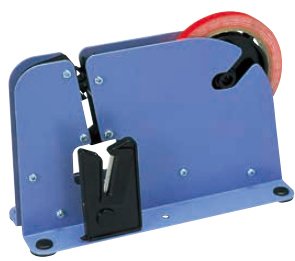

袋を差し込んで下げるだけの簡単口止め。テープ幅12mmまで使えます。

**1 バッグシーラー BS-1150**  
 〈XBT-02〉 **1-1577-0101 ¥3,200**  
 220×72×H142  
 材質:鉄製  
 最大テープ外径:φ115mm  
 ※写真のテープは別売です。

**2 バッグシーラー BS-1200**  
 〈XSC-23〉 **1-1577-0201 ¥4,200**  
 220×72×H142  
 材質:ステンレス  
 最大テープ外径:φ115mm  
 ※写真のテープは別売です。

**3 バッグシーラーBS-1150・1200用テープ Cタイプ(20巻入)**  
 〈XSC-22〉 **1-1577-0301 C-50-BU(青) ¥3,800**  
**1-1577-0302 C-50-RD(赤)**  
 テープ幅9mm×35m  
 材質:セロハン

**4 18-8テープカッター カuttingグリーン**  
 〈XTC-10〉 **1-1577-0401 ¥11,000**  
 180×65×H110  
 材質:本体/18-8ステンレス  
 底面/シリコンゴム  
 ●食品工場、スーパー等のバックヤードで活躍します。  
 ●ご使用後は殺菌保管庫で保管が出来ますのでとても衛生的です。  
 ※写真のテープは別売です。  
 ⑨を御使用ください。

コンパクトで安定感のあるテープカッター!

**5 テープカッター TD-100 黒**  
 〈ZTC-24〉 **1-1577-0501 ¥3,200**  
 46×160×H115  
 材質:本体/スチール  
 ●スリムデザインでスペースをとりません。  
 ●重りにセメントを使用しておらず、異物混入の心配がありません。  
 ●小巻、大巻テープ対応。  
 ※写真のテープは別売です。

**6 ペアカッター TD-200 黒**  
 〈XTC-14〉 **1-1577-0601 ¥3,800**  
 82×200×H109  
 材質:本体/鉄板  
 ●2種類のテープがセットでき、刃の位置の方向を変えることにより対面作業にも便利です。  
 ●小巻、大巻テープ対応。  
 ※写真のテープは別売です。

**11 シールピーラー SD-30-BK**  
 〈XSC-71〉 **1-1577-1101 ¥2,200**  
 80×220×H126  
 ラベル収納幅:31mm  
 中軸直径:φ25mm  
 最大巻取りラベル外径:φ140mm  
 ●剥離紙を引っ張るとシールが浮いて簡単にとれます。  
 ●小さいシールも取りやすいです(15~25mm)。  
 ●作業台などに固定可能です。  
 ※写真のシールは別売です。  
 ※厚さ50μm以上のシールに使用できます。