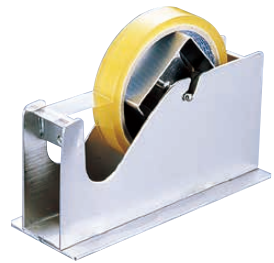

袋を差し込んで下げるだけの簡単口止め。テープ幅12mmまで使えます。

**1 バッグシーラー BS-1150**  
 〈XBT-02〉 **1-1577-0101 ¥3,200**  
 220×72×H142  
 材質:鉄製  
 最大テープ外径:φ115mm  
 ※写真のテープは別売です。

**2 バッグシーラー BS-1200**  
 〈XSC-23〉 **1-1577-0201 ¥4,200**  
 220×72×H142  
 材質:ステンレス  
 最大テープ外径:φ115mm  
 ※写真のテープは別売です。

**3 バッグシーラーBS-1150・1200用テープ Cタイプ(20巻入)**  
 〈XSC-22〉 **1-1577-0301 C-50-BU(青) ¥3,800**  
**1-1577-0302 C-50-RD(赤)**  
 テープ幅9mm×35m  
 材質:セロハン

**4 18-8テープカッター カuttingグリーン**  
 〈XTC-10〉 **1-1577-0401 ¥11,000**  
 180×65×H110  
 材質:本体/18-8ステンレス  
 底面/シリコンゴム  
 ●食品工場、スーパー等のバックヤードで活躍します。  
 ●ご使用後は殺菌保管庫で保管が出来ますのでとても衛生的です。  
 ※写真のテープは別売です。  
 ⑨を御使用ください。

コンパクトで安定感のあるテープカッター!

**5 テープカッター TD-100 黒**  
 〈ZTC-24〉 **1-1577-0501 ¥3,200**  
 46×160×H115  
 材質:本体/スチール  
 ●スリムデザインでスペースをとりません。  
 ●重りにセメントを使用しておらず、異物混入の心配がありません。  
 ●小巻、大巻テープ対応。  
 ※写真のテープは別売です。

**6 ペアカッター TD-200 黒**  
 〈XTC-14〉 **1-1577-0601 ¥3,800**  
 82×200×H109  
 材質:本体/鉄板  
 ●2種類のテープがセットでき、刃の位置の方向を変えることにより対面作業にも便利です。  
 ●小巻、大巻テープ対応。  
 ※写真のテープは別売です。