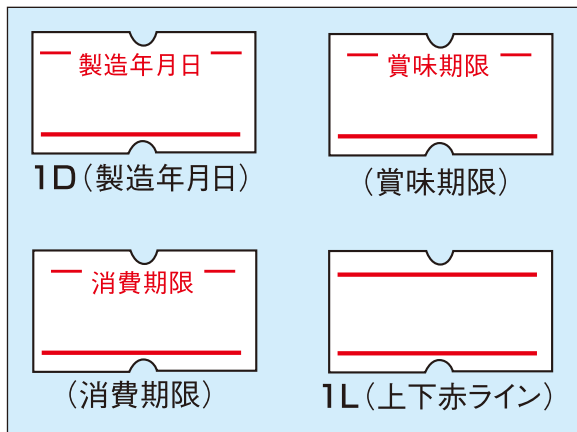

料理道具  
調理小物  
調理機械  
厨房機器・設備  
サービス用品  
喫茶用品  
軽食・鉄板焼用品  
製菓用品  
棚・ワゴン  
洗濯用  
清掃用品  
長靴白衣・衛生  
消耗品  
バンケットウェア  
フラットウェア  
テーブルウェア  
卓上備品  
料理演出用品  
グラス・食器  
ホテル・旅館用品  
テーブル・椅子  
サイン  
店舗備品

① **パイロン ハンドラベラー ACE (エース)**  
〈XHV-08〉 **¥15,600**

- 1-1575-0101 5Y (5桁価格表示)
- 1-1575-0102 6B (6桁価格表示)
- 1-1575-0103 6D (製造年月日表示)

質量:330g  
●本体は衝撃や錆に強いステンレスを使用。

5Y	6B	6D
価格表示	価格表示	製造年月日表示
No ¥ ¥ 9 円 特 0000 ¥ 9999 ル 8888 エ 7777 税込 カ 6666 サ 5555 セ 4444 ミ 3333 キ 2222 ヨ 1111	特コ# コ 2特, コ9 1 ¥ ¥ ¥ - 円 # 00000 ¥ 99999 ル 88888 エ 77777 税込 カ 66666 サ 55555 セ 44444 ミ 33333 キ 22222 ヨ 11111	00.00.00 99.99.99 88.88.88 77.77.77 66.66.66 55.55.55 44.44.44 33.33.33 22.22.22 11.11.11 ---

印字配列見本

② **ハンドラベラー ACE 専用ラベル (10巻入)**  
〈XHV-09〉 **¥1,500**

1-1575-0201	製造年月日
1-1575-0202	賞味期限
1-1575-0203	消費期限
1-1575-0204	上下赤ライン

21.6×12  
1巻×1,000枚

スマホとつながるお手軽ラベルプリンター。

③ **ラベルプリンター テプラPRO SR-R2500P**  
〈XTE-07〉 **¥9,200**

54×134×H145  
電源:単3乾電池×6本(別売)  
対応テープ幅:4・6・9・12・18mm  
※最大印刷可能幅:13.5mm(18mm幅テープ使用時)  
●電池駆動でどこでもラベルを作成可能。  
●スマホとBluetoothで接続し、いつでも気軽にラベルを作成できます。  
●専用アプリは、デザインを選んでこだわりのラベルを作成できる「Hello」、簡単操作で素早くラベルを作成できる「TEPRA LINK2」をお使いいただけます。