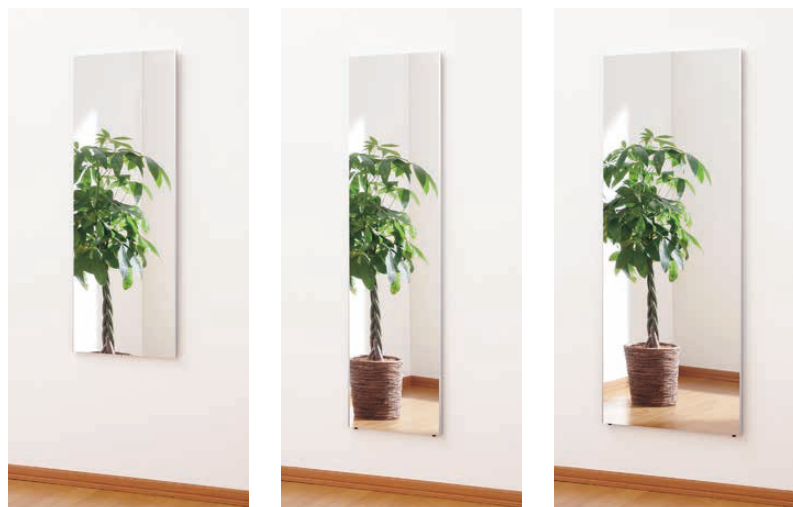

吊ってもよし!立てかけてもよし!

⑦ 姿見 (SSG-01)

1-1545-0701 RM-2A 450×H1,200 ¥21,000

1-1545-0702 RM-4A 400×H1,500 ¥24,000

1-1545-0703 RM-5A 600×H1,500 ¥30,000

材質:表面/ポリエステルフィルム
フレーム/アルミニウム
付属品:チェーン×1 両面テープ×2 Sフック×2
クリーナークロス×1