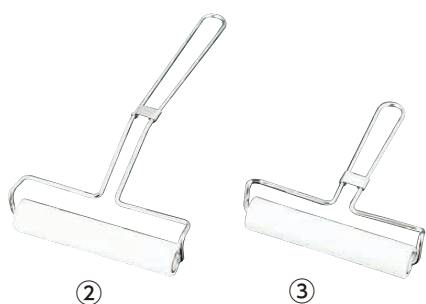

食品工場の異物混入対策に!!  
割れないミラー「ワーレン®」

① ワーレン ミラー 平面タイプ (室内専用) V45

〈SWC-15〉 1-1545-0101 ¥24,000

- 300×H450 質量:0.55kg
- 材質:ミラー/ポリカーボネイト
- 取付方法:壁掛け(付属ビス2ヶ所 ずれ防止両面テープ付)
- 等身大、ビス止め式
- ご使用のガラス製平面ミラーと交換にお勧めです。

剥がさなくても良い粘着ローラー

抗菌クリテイクローラー

② ロンググリップ CTR-160Wロング

〈SNN-03〉 1-1545-0201 ¥23,000

φ32×160×全長250

③ ショートグリップ CTR-160Wショート

〈SNN-04〉 1-1545-0301 ¥21,000

φ32×160×全長160

- 付着したゴミは転写台に移し、常にクリーン。
- 洗って、繰り返し使えてゴミを吸着して離さない。
- 食品製造工場・クリーンルームに最適です。

1-1545-0703 RM-5A 600×H1,500 ¥30,000

材質:表面/ポリエステルフィルム  
フレーム/アルミニウム  
付属品:チェーン×1 両面テープ×2 Sフック×2  
クリーナークロス×1

- RM-4A・RM-5Aは滑り止めゴム付により床置きが可能です。

- 付属のチェーンで吊るせます。

粘着ローラーに替わって、吸込みで除去します!

⑩ 毛髪・塵埃除去機 取るミング (2人用) HW-TRC 100V用