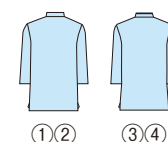

ポリエステル80%+綿20%/緋

② 男女兼用ショップコート JT-1257(黒) (SKC-32) B ¥9,600

	1-1537-0201	1-1537-0202	1-1537-0203	1-1537-0204	1-1537-0205	1-1537-0206	1-1537-0207
サイズ	SS	S	M	L	LL	3L	4L
着丈	62	66	70	74	74	76	76
肩巾	42	44	46	48	50	52	54
胸囲	94	100	106	112	118	124	130
袖丈	37	39	42	44	46	48	48

ポリエステル80%+綿20%/緋

③ 男女兼用ショップコート JT-1258(エンジ) (SKC-33) B ¥9,900

	1-1537-0301	1-1537-0302	1-1537-0303	1-1537-0304	1-1537-0305	1-1537-0306	1-1537-0307
サイズ	SS	S	M	L	LL	3L	4L
着丈	61	65	69	73	73	75	75
肩巾	42	44	46	48	50	52	54
胸囲	94	100	106	112	118	124	130
袖丈	37	39	42	44	46	48	48

ポリエステル80%+綿20%/緋

④ 男女兼用ショップコート JT-1259(黒) (SKC-34) B ¥9,900

	1-1537-0401	1-1537-0402	1-1537-0403	1-1537-0404	1-1537-0405	1-1537-0406	1-1537-0407
サイズ	SS	S	M	L	LL	3L	4L
着丈	61	65	69	73	73	75	75
肩巾	42	44	46	48	50	52	54
胸囲	94	100	106	112	118	124	130
袖丈	37	39	42	44	46	48	48

ポリエステル80%+綿20%/緋

⑤ 男女兼用パンツ JB-2024(エンジ) (SPV-15) B ¥4,600

	1-1537-0501	1-1537-0502	1-1537-0504	1-1537-0505
サイズ	S	M	LL	3L
ウエスト	56~64	64~72	80~88	88~96
ヒップ	98	106	122	132
総丈	94	98	107	109
股下	68	70	76	76

ポリエステル90%+綿10%/紬ワッシャー
※総ゴム入