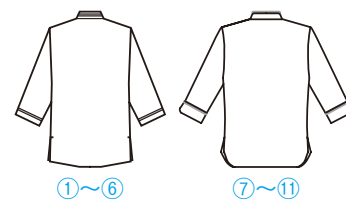

1-1532-0701	1-1532-0702	1-1532-0703	1-1532-0704	1-1532-0705	1-1532-0706
サイズ	S	M	L	LL	3L	4L
着丈	70	72	74	76	76	76
肩巾	42	44	46	48	50	52
胸囲	98	102	108	114	120	128
袖丈	36	39	40	40	40	40

ポリエステル80%+綿20%/交織ポプリン ●男女兼用

⑧ ショップコート ET-1138(ホワイト×ワイン) (SKC-51) 価格 ¥8,600

	1-1532-0801	1-1532-0802	1-1532-0803	1-1532-0804	1-1532-0805	1-1532-0806
サイズ	S	M	L	LL	3L	4L
着丈	70	72	74	76	76	76
肩巾	42	44	46	48	50	52
胸囲	98	102	108	114	120	128
袖丈	36	39	40	40	40	40

ポリエステル80%+綿20%/交織ポプリン ●男女兼用

⑨ ショップコート ET-1139(ホワイト×レッド) (SKC-52) 価格 ¥8,600

	1-1532-0901	1-1532-0902	1-1532-0903	1-1532-0904	1-1532-0905	1-1532-0906
サイズ	S	M	L	LL	3L	4L
着丈	70	72	74	76	76	76
肩巾	42	44	46	48	50	52
胸囲	98	102	108	114	120	128
袖丈	36	39	40	40	40	40

ポリエステル80%+綿20%/交織ポプリン ●男女兼用

	1-1532-1001	1-1532-1002	1-1532-1003	1-1532-1004	1-1532-1005	1-1532-1006
サイズ	S	M	L	LL	3L	4L
着丈	70	72	74	76	76	76
肩巾	42	44	46	48	50	52
胸囲	98	102	108	114	120	128
袖丈	36	39	40	40	40	40

ポリエステル80%+綿20%/交織ポプリン ●男女兼用

⑪ ショップコート ET-1144(ホワイト×ブラウン) (SKC-54) 価格 ¥8,600

	1-1532-1101	1-1532-1102	1-1532-1103	1-1532-1104	1-1532-1105	1-1532-1106
サイズ	S	M	L	LL	3L	4L
着丈	70	72	74	76	76	76
肩巾	42	44	46	48	50	52
胸囲	98	102	108	114	120	128
袖丈	36	39	40	40	40	40

ポリエステル80%+綿20%/交織ポプリン ●男女兼用