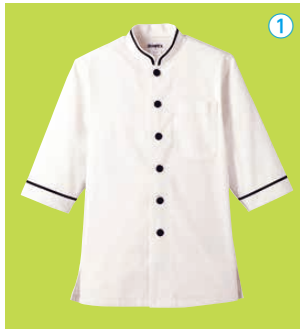

※このページのサイズ表示は、すべてcmです。

靴・サンダル・スリッパ
シューズボックス・ロッカー

手袋

エプロン
(水周り用)

帽子・マスク(使い捨て)

白衣・ユニフォーム

感染対策用品

① ショップコート D-1127(オフホワイト×ブラック) (SKC-36) 価格 ¥10,000