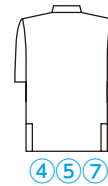

高い通気性で快適な着心地の軽量ショップコート!

※このページのサイズ表示は、すべてcmです。

① 男女兼用ショップコート LW0901-B2(ホワイト) (SKC-66) 価格 ¥5,700

	1-1531-0101	1-1531-0102	1-1531-0103	1-1531-0104	1-1531-0105	1-1531-0106
サイズ	S	M	L	LL	3L	4L
着丈	67	72	74	76	76	76
肩巾	40	43	45	47	49	51
胸囲	98	102	108	114	120	128
袖丈	42	45	47	49	49	49

③ 男女兼用ショップコート LW0901-E9(ホワイト×ワイン) (SKC-68) 価格 ¥5,700

	1-1531-0301	1-1531-0302	1-1531-0303	1-1531-0304	1-1531-0305	1-1531-0306
サイズ	S	M	L	LL	3L	4L
着丈	67	72	74	76	76	76
肩巾	40	43	45	47	49	51
胸囲	98	102	108	114	120	128
袖丈	42	45	47	49	49	49

② 男女兼用ショップコート LW0901-B9(ホワイト×ブラック) (SKC-67) 価格 ¥5,700

	1-1531-0201	1-1531-0202	1-1531-0203	1-1531-0204	1-1531-0205	1-1531-0206
サイズ	S	M	L	LL	3L	4L
着丈	67	72	74	76	76	76
肩巾	40	43	45	47	49	51
胸囲	98	102	108	114	120	128
袖丈	42	45	47	49	49	49

- ①～③
- ファスナー開閉式
 - 体毛落下防止ネット
 - 配色デザイン
 - 割れにくいボタン
- ※グレー部分は体毛落下防止ネットがついた二重構造部分です。

④ アゼック和風コートシャツ・シングル SLB910-1 ホワイト (SKT-79) 価格 ¥6,900

	1-1531-0401	1-1531-0402	1-1531-0403	1-1531-0404	1-1531-0405	1-1531-0406
サイズ	S	M	L	LL	3L	4L
着丈	68	71	74	77	77	77
肩巾	43	46	48	50	52	54
胸囲	106	112	116	122	128	134
袖丈	38	40	42	43	43	43