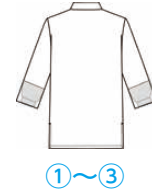

高い通気性で快適な着心地の軽量ショップコート!

※このページのサイズ表示は、すべてcmです。

① 男女兼用ショップコート LW0901-B2(ホワイト) (SKC-66) 価格 ¥5,700

	1-1531-0101	1-1531-0102	1-1531-0103	1-1531-0104	1-1531-0105	1-1531-0106
サイズ	S	M	L	LL	3L	4L
着丈	67	72	74	76	76	76
肩巾	40	43	45	47	49	51
胸囲	98	102	108	114	120	128
袖丈	42	45	47	49	49	49

③ 男女兼用ショップコート LW0901-E9(ホワイト×ワイン) (SKC-68) 価格 ¥5,700

	1-1531-0301	1-1531-0302	1-1531-0303	1-1531-0304	1-1531-0305	1-1531-0306
サイズ	S	M	L	LL	3L	4L
着丈	67	72	74	76	76	76
肩巾	40	43	45	47	49	51
胸囲	98	102	108	114	120	128
袖丈	42	45	47	49	49	49

② 男女兼用ショップコート LW0901-B9(ホワイト×ブラック) (SKC-67) 価格 ¥5,700

	1-1531-0201	1-1531-0202	1-1531-0203	1-1531-0204	1-1531-0205	1-1531-0206
サイズ	S	M	L	LL	3L	4L
着丈	67	72	74	76	76	76
肩巾	40	43	45	47	49	51
胸囲	98	102	108	114	120	128
袖丈	42	45	47	49	49	49

- ①～③
- ファスナー開閉式
 - 体毛落下防止ネット
 - 配色デザイン
 - 割れにくいボタン
- ※グレー部分は体毛落下防止ネットがついた二重構造部分です。

④ アゼック和風コートシャツ・シングル SLB910-1 ホワイト (SKT-79) 価格 ¥6,900

	1-1531-0401	1-1531-0402	1-1531-0403	1-1531-0404	1-1531-0405	1-1531-0406
サイズ	S	M	L	LL	3L	4L
着丈	68	71	74	77	77	77
肩巾	43	46	48	50	52	54
胸囲	106	112	116	122	128	134
袖丈	38	40	42	43	43	43