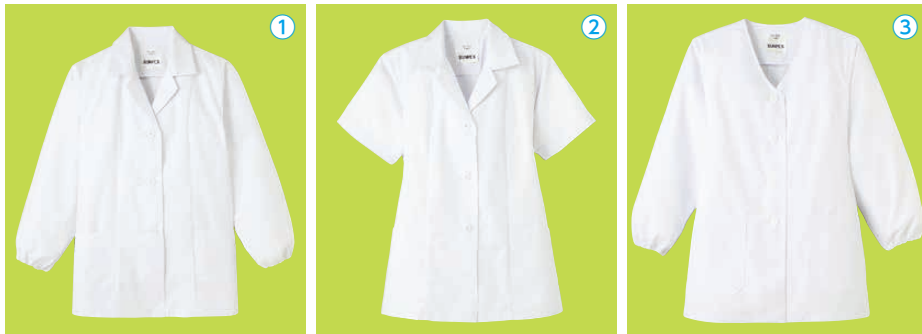

※このページのサイズ表示は、すべてcmです。

靴・サンダル・スリッパ
シューズボックス・ロッカー

手袋

エプロン
(水周り用)

マスク(使い捨て)
帽子

白衣・ユニフォーム

感染対策用品

① 女性用調理衣 長袖 FA-335 (ホワイト) (STY-10) 抗菌 ¥4,200

	1-1520-0101	1-1520-0102	1-1520-0103	1-1520-0104	1-1520-0105	1-1520-0106
サイズ	S	M	L	LL	3L	4L
着丈	62	65	68	71	71	71
肩巾	37	38	39	41	43	45
胸囲	96	100	104	110	116	124
長袖	50	52	54	55	56	56

ポリエステル65%+綿35% 33単糸ポプリン