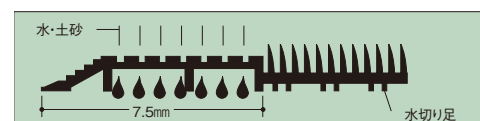

- 1-1469-0501 グリーン
- 1-1469-0502 グレー
- 1-1469-0503 ブラウン
- 1-1469-0504 レッド

約600×900

※塩化ビニル樹脂

- 交差するスパイラル構造により通気性に優れており、クッション性があるので立ち仕事に適しています。
- 土砂や水は下に抜け落ちるのでマットの上は清潔です。

砂ぼこり落とし

泥落とし

**⑥ 玄関スクエアマット ストライプ柄**

- 〈KMT-J4〉
- 1-1469-0601 S 450×750 ¥2,800
- 1-1469-0602 M 600×900 ¥4,200

材質:マット/再生ゴム  
表面/ナイロン

- 泥落としと砂ぼこり落としのふたつの機能で汚れをしっかりと落とします。

緑

グレー

**⑦ クロス ハードマット** 〈KMT-21〉

	緑	グレー	
900× 600	1-1469-0701	1-1469-0702	¥10,700
900×1,200	1-1469-0703	1-1469-0704	¥21,400
900×1,500	1-1469-0705	1-1469-0706	¥26,800
900×1,800	1-1469-0707	1-1469-0708	¥32,100

※特注サイズ承ります。

**防炎**

- マット部、縁共に沢山の穴があいているので、水切り性がよく(水切り足付)、床とマットの間に熱がこもらず変形しません。水、土砂がマットの下によく落ちるのでマットの洗浄も簡単です。
- 芝が四方に向かって並んでいるため、どの方向から踏んでも強く、腰倒れしにくいです。

緑

グレー

**⑧ 泥っぴマット #6**

- 〈KMT-E4〉 ¥4,700
- 1-1469-0801 緑
- 1-1469-0802 グレー