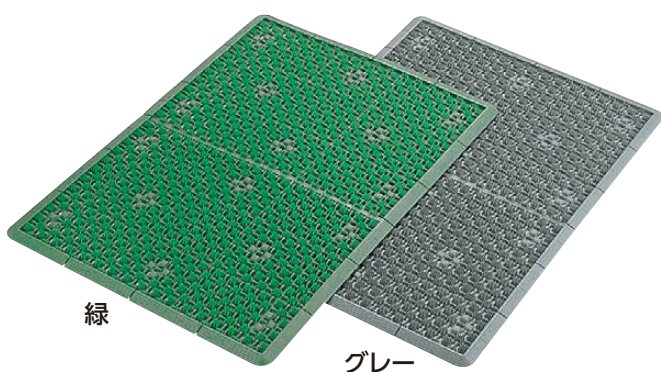

- 1-1469-0501 グリーン
- 1-1469-0502 グレー
- 1-1469-0503 ブラウン
- 1-1469-0504 レッド

約600×900

※塩化ビニル樹脂

- 交差するスパイラル構造により通気性に優れており、クッション性があるので立ち仕事に適しています。
- 土砂や水は下に抜け落ちるのでマットの上は清潔です。

砂ぼこり落とし

泥落とし

**⑥ 玄関スクエアマット ストライプ柄**

- 〈KMT-J4〉
- 1-1469-0601 S 450×750 ¥2,800
- 1-1469-0602 M 600×900 ¥4,200

材質:マット/再生ゴム  
表面/ナイロン

- 泥落としと砂ぼこり落としのふたつの機能で汚れをしっかりと落とします。

緑

グレー

**⑦ クロス ハードマット** 〈KMT-21〉

	緑	グレー	
900× 600	1-1469-0701	1-1469-0702	¥10,700
900×1,200	1-1469-0703	1-1469-0704	¥21,400
900×1,500	1-1469-0705	1-1469-0706	¥26,800
900×1,800	1-1469-0707	1-1469-0708	¥32,100

※特注サイズ承ります。

**防炎**

- マット部、縁共に沢山の穴があいているので、水切り性がよく(水切り足付)、床とマットの間に熱がこもらず変形しません。水、土砂がマットの下によく落ちるのでマットの洗浄も簡単です。
- 芝が四方に向かって並んでいるため、どの方向から踏んでも強く、腰倒れしにくいです。

緑

グレー

**⑧ 泥っぴマット #6**

- 〈KMT-E4〉 ¥4,700
- 1-1469-0801 緑
- 1-1469-0802 グレー

854×600

- 芝毛とブレードのコンビネーションで荒泥や土砂をしっかりと落とし落とします。

**⑨ 除菌マット**

〈KMT-81〉 ¥25,500

695×995 厚さ:35mm

材質:マット/EVA樹脂  
スポンジ/ウレタンスポンジ  
マット枠/天然ゴム

- 材質はEVA樹脂製ですので除菌剤の作用による変質や腐敗がしにくく、いつまでも美しい色調を保ちます。
- ウレタンに除菌剤が浸透して、靴底を洗浄し衛生効果を発揮します。
- ※⑩の除菌剤をご使用ください。