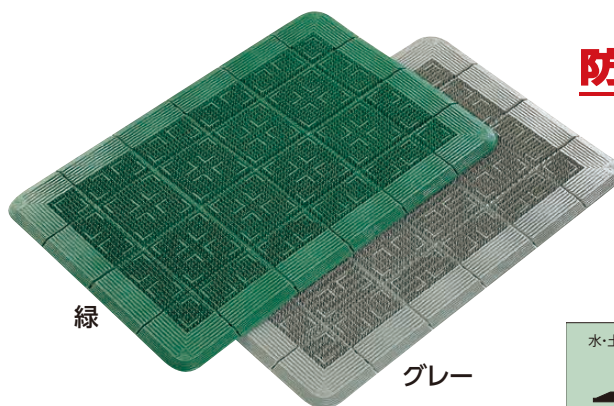

**① 玄関マット いらっしゃいませ そば**  
 〈KMT-H2〉 1-1469-0101 ¥13,500 **防炎**  
 900×600  
 ①～③材質:パイル/ナイロン  
 裏面/合成ゴム

**② 玄関マット いらっしゃいませ うどん**  
 〈KMT-H3〉 1-1469-0201 ¥13,500 **防炎**  
 900×600

**③ 玄関マット いらっしゃいませ ラーメン**  
 〈KMT-H4〉 1-1469-0301 ¥13,500 **防炎**  
 900×600

- 1-1469-0501 グリーン
- 1-1469-0502 グレー
- 1-1469-0503 ブラウン
- 1-1469-0504 レッド

約600×900

※塩化ビニル樹脂

- 交差するスパイラル構造により通気性に優れており、クッション性があるので立ち仕事に適しています。
- 土砂や水は下に抜け落ちるのでマットの上は清潔です。

砂ぼこり落とし

泥落とし

**⑥ 玄関スクエアマット ストライプ柄**

- 〈KMT-J4〉
- 1-1469-0601 S 450×750 ¥2,800
- 1-1469-0602 M 600×900 ¥4,200

材質:マット/再生ゴム  
表面/ナイロン

- 泥落としと砂ぼこり落としのふたつの機能で汚れをしっかりと落とします。

緑

グレー

**⑦ クロス ハードマット** 〈KMT-21〉

	緑	グレー	
900× 600	1-1469-0701	1-1469-0702	¥10,700
900×1,200	1-1469-0703	1-1469-0704	¥21,400
900×1,500	1-1469-0705	1-1469-0706	¥26,800
900×1,800	1-1469-0707	1-1469-0708	¥32,100

※特注サイズ承ります。

**防炎**

- マット部、縁共に沢山の穴があいているので、水切り性がよく(水切り足付)、床とマットの間に熱がこもらず変形しません。水、土砂がマットの下によく落ちるのでマットの洗浄も簡単です。
- 芝が四方に向かって並んでいるため、どの方向から踏んでも強く、腰倒れしにくいです。

緑

グレー

**⑧ 泥っぴマット #6**

- 〈KMT-E4〉 ¥4,700
- 1-1469-0801 緑
- 1-1469-0802 グレー