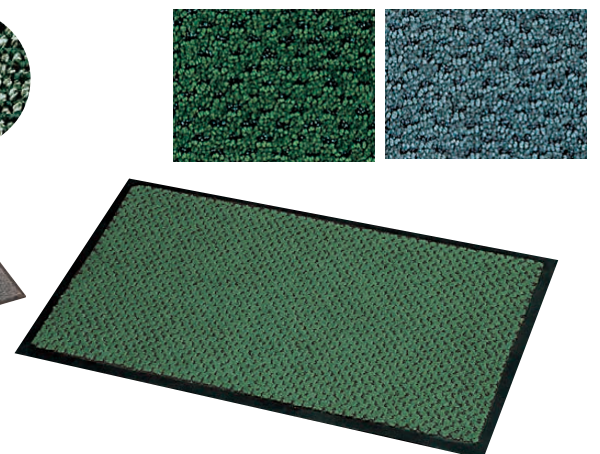

1 雨天用マット ニューテラレイン **抗菌**
(KMT-K4) G

サイズ (mm)	グリーン	グレー	
600× 900	1-1468-0101	1-1468-0102	¥11,700
900×1,500	1-1468-0103	1-1468-0104	¥27,600
900×1,800	1-1468-0105	1-1468-0106	¥33,000

材質:表面/ポリエステル、ナイロン
裏面/軟質塩化ビニール
厚さ:9.8mm (パイル8.0mm、ベース1.8mm)
● 除塵性能と吸水性能を兼ね備え、雨天時の店舗入り口、通路、トイレなどに最適です。
● 抗菌剤入りで衛生的です。

10 雨天用マット ニューリブリード **防災**
(KMT-M2) G

サイズ (mm)	グリーン	ブラウン	グレー	
600× 900	1-1468-1001	1-1468-1002	1-1468-1003	¥12,300
900×1,500	1-1468-1004	1-1468-1005	1-1468-1006	¥28,200
900×1,800	1-1468-1007	1-1468-1008	1-1468-1009	¥33,200

材質:表面/ナイロン
裏面/軟質塩化ビニール
厚さ:9.4mm (ハイループ7.0mm、ローループ4.0mm、ベース2.4mm)
● 靴底の汚れと一緒に水分も取り、フロアをきれいに保ちます。

3 マジカルマット・レギュラー (KMT-50) G

サイズ (mm)	緑	グレー	
600× 900	1-1468-0301	1-1468-0302	¥ 8,500
750× 900	1-1468-0303	1-1468-0304	¥11,000
900×1,200	1-1468-0305	1-1468-0306	¥17,000

材質:ナイロン/ポリプロピレン (カット/ループ)
裏面/塩ビバックング
パイル長:6mm
● 表面の繊維がループ&カット加工で、吸水性、吸塵性に優れ雨水や大小のゴミを確実にキャッチ。毛だおれもストップし、いつまでも綺麗な毛なみです。ウラ面は2mmの塩ビ加工で耐久性まがいなし。

4 ロンステップ マット **防災**
(KMT-20) G

サイズ (mm)	赤黒	緑	グレー	
900× 600	1-1468-0401	1-1468-0402	1-1468-0403	¥ 6,380
900×1,200	1-1468-0404	1-1468-0405	1-1468-0406	¥14,200
900×1,500	1-1468-0407	1-1468-0408	1-1468-0409	¥18,300
900×1,800	1-1468-0410	1-1468-0411	1-1468-0412	¥21,800