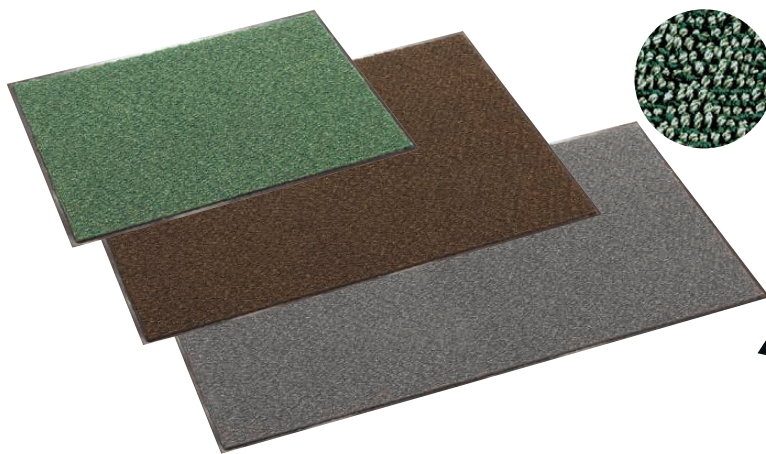

1 雨天用マット ニューテラレイン **抗菌**
(KMT-K4) G

サイズ (mm)	グリーン	グレー	
600× 900	1-1468-0101	1-1468-0102	¥11,700
900×1,500	1-1468-0103	1-1468-0104	¥27,600
900×1,800	1-1468-0105	1-1468-0106	¥33,000

材質:表面/ポリエステル、ナイロン
裏面/軟質塩化ビニール
厚さ:9.8mm (パイル8.0mm、ベース1.8mm)
● 除塵性能と吸水性能を兼ね備え、雨天時の店舗入り口、通路、トイレなどに最適です。
● 抗菌剤入りで衛生的です。

10 雨天用マット ニューリブリード **防災**
(KMT-M2) G

サイズ (mm)	グリーン	ブラウン	グレー	
600× 900	1-1468-1001	1-1468-1002	1-1468-1003	¥12,300
900×1,500	1-1468-1004	1-1468-1005	1-1468-1006	¥28,200
900×1,800	1-1468-1007	1-1468-1008	1-1468-1009	¥33,200

材質:表面/ナイロン
裏面/軟質塩化ビニール
厚さ:9.4mm (ハイループ7.0mm、ローループ4.0mm、ベース2.4mm)
● 靴底の汚れと一緒に水分も取り、フロアをきれいに保ちます。

3 マジカルマット・レギュラー (KMT-50) G

サイズ (mm)	緑	グレー	
600× 900	1-1468-0301	1-1468-0302	¥ 8,500
750× 900	1-1468-0303	1-1468-0304	¥11,000
900×1,200	1-1468-0305	1-1468-0306	¥17,000

材質:ナイロン/ポリプロピレン (カット/ループ)
裏面/塩ビバックング
パイル長:6mm
● 表面の繊維がループ&カット加工で、吸水性、吸塵性に優れ雨水や大小のゴミを確実にキャッチ。毛だおれもストップし、いつまでも綺麗な毛なみです。ウラ面は2mmの塩ビ加工で耐久性まがいなし。

4 ロンステップ マット **防災**
(KMT-20) G

サイズ (mm)	赤黒	緑	グレー	
900× 600	1-1468-0401	1-1468-0402	1-1468-0403	¥ 6,380
900×1,200	1-1468-0404	1-1468-0405	1-1468-0406	¥14,200
900×1,500	1-1468-0407	1-1468-0408	1-1468-0409	¥18,300
900×1,800	1-1468-0410	1-1468-0411	1-1468-0412	¥21,800