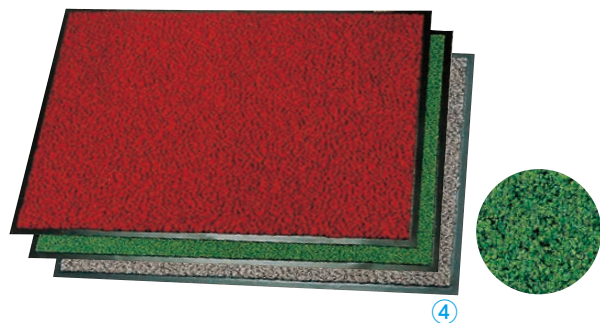

1 雨天用マット ニューテラレイン **抗菌**
(KMT-K4) G

サイズ (mm)	グリーン	グレー	
600× 900	1-1468-0101	1-1468-0102	¥11,700
900×1,500	1-1468-0103	1-1468-0104	¥27,600
900×1,800	1-1468-0105	1-1468-0106	¥33,000

材質:表面/ポリエステル、ナイロン
裏面/軟質塩化ビニール
厚さ:9.8mm (パイル8.0mm、ベース1.8mm)
● 除塵性能と吸水性能を兼ね備え、雨天時の店舗入り口、通路、トイレなどに最適です。
● 抗菌剤入りで衛生的です。

10 雨天用マット ニューリブリード **防災**
(KMT-M2) G

サイズ (mm)	グリーン	ブラウン	グレー	
600× 900	1-1468-1001	1-1468-1002	1-1468-1003	¥12,300
900×1,500	1-1468-1004	1-1468-1005	1-1468-1006	¥28,200
900×1,800	1-1468-1007	1-1468-1008	1-1468-1009	¥33,200

材質:表面/ナイロン
裏面/軟質塩化ビニール
厚さ:9.4mm (ハイループ7.0mm、ローループ4.0mm、ベース2.4mm)
● 靴底の汚れと一緒に水分も取り、フロアをきれいに保ちます。

3 マジカルマット・レギュラー (KMT-50) G

サイズ (mm)	緑	グレー	
600× 900	1-1468-0301	1-1468-0302	¥ 8,500
750× 900	1-1468-0303	1-1468-0304	¥11,000
900×1,200	1-1468-0305	1-1468-0306	¥17,000

材質:ナイロン/ポリプロピレン (カット/ループ)
裏面/塩ビバックング
パイル長:6mm
● 表面の繊維がループ&カット加工で、吸水性、吸塵性に優れ雨水や大小のゴミを確実にキャッチ。毛だおれもストップし、いつまでも綺麗な毛なみです。ウラ面は2mmの塩ビ加工で耐久性まがいなし。

4 ロンステップ マット **防災**
(KMT-20) G

サイズ (mm)	赤黒	緑	グレー	
900× 600	1-1468-0401	1-1468-0402	1-1468-0403	¥ 6,380
900×1,200	1-1468-0404	1-1468-0405	1-1468-0406	¥14,200
900×1,500	1-1468-0407	1-1468-0408	1-1468-0409	¥18,300
900×1,800	1-1468-0410	1-1468-0411	1-1468-0412	¥21,800