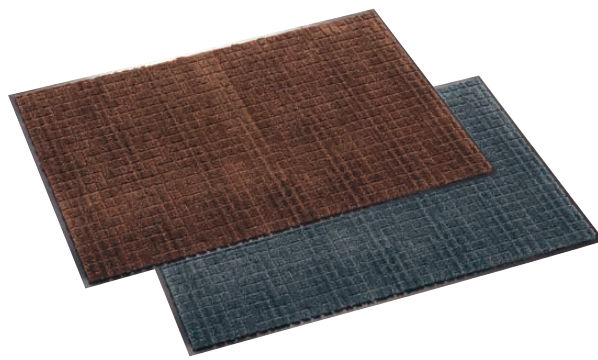

● 耐水性、耐摩耗性、耐熱性に優れ、どんなインテリアにも見事に調和する豊かなカラーバリエーションを装備しています。

6 テラシック® マット (除塵用)
(KMT-A6) G

1-1468-0601	600× 900	¥ 6,200
1-1468-0602	900×1,800	¥14,500

材質:表面/ポリプロピレン
裏面/軟質塩化ビニール
厚さ:10mm (パイル8mm・ベース2mm)

7 タイヤトラック HD (屋内用マット) **防災**
(KMT-15) G

1-1468-0701	TEHD23AC	910× 610	¥20,400
1-1468-0702	TEHD35AC	910×1,520	¥40,300

● 凹凸のあるマット表面は、靴底から土やほこりを取り除き、しっかり保持します。
● 水分を捕捉し、床面をクリーンな状態に保ちます。
● 1㎡あたり約9.4ℓの水を保持する事ができます。
● 防災適合品

8 ネオレインマット (KMT-J2) G

サイズ (mm)	ブラウン	グレー	
600× 900	1-1468-0801	1-1468-0802	¥11,800
900×1,500	1-1468-0803	1-1468-0804	¥26,900