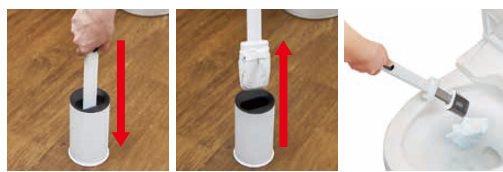

**1 コンドル
トイレブラシ(ケース付O型)**

〈KTI-73〉G 1-1444-0101 ¥1,350

127×135×H380
材質: ケース、柄/ポリプロピレン
ブラシ/ナイロン不織布
●スマートなケース付きブラシです。

**2 防汚加工トイレ対応
アイコンポ ダークブラウン**

〈KTI-49〉E 1-1444-0201 ¥2,100

110×110×H352
材質: ケース/ABS樹脂
ブラシ柄・毛/ポリプロピレン
●ダストボックス&トイレブラシを一体化!
●洋式トイレに腰掛けたまま、かがまずにラクな姿勢で捨てられます。

**3 スリムトイレブラシ ケース付
〈JOE-20〉E ¥1,500**

1-1444-0301 ホワイト 81316
1-1444-0302 ブラウン 81317

370×45×H115
材質: ケース/ABS樹脂
ブラシ柄/ポリプロピレン
ブラシ中央部/ナイロン
●スリムな形状で場所をとりません。
●ソフト毛で便器を傷つけにくいです。

**4 抗菌コンパクトブラシケース付
ホワイト 80980**

〈JOE-21〉E 1-1444-0401 ¥1,200

58×118×H380
材質: ケース、柄/ポリプロピレン
ブラシ/ポリプロピレン、ナイロン
●スッキリ収納できるコンパクト設計。
●SIAA基準をクリアした安心の抗菌効果。
●フチ裏まで洗いやすいブラシ形状。
●ハードとソフトの2種類の植毛。

ヘッド部分に触れることなくシートをセットでき、捨てる時もボタンひとつで手を汚さずに廃棄できます。

14 タッチレストイレクリーナー