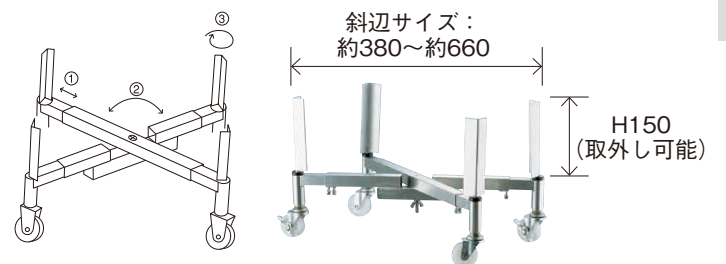

形やサイズが自由自在の「マルチドーリー」

⑩ 18-8マルチドーリー B (KML-02) B 1-1430-1001 ¥46,000

斜辺サイズ:最小380×最大660×H290

車輪:φ50×4輪自在(内2ヶストッパー付)

耐荷重:50kg

付属品:キャップ×4個、取付工具×1個

■特長

- ①4箇所で伸び縮みします。(お好みの位置でビスで固定します。)
- ②角度が変えられます。(サイズが決まったら蝶ネジで固定します。)
- ①②の調整で丸形・正方形・長方形の形状に対応できます。このため、寸胴鍋・ペール・ボックスなどにご使用できます。斜辺の長さは380~660mmに対応可能です。
- ③は取り外しが可能で、天板等を載せる場合は付属されていますキャップに取替えが可能です。