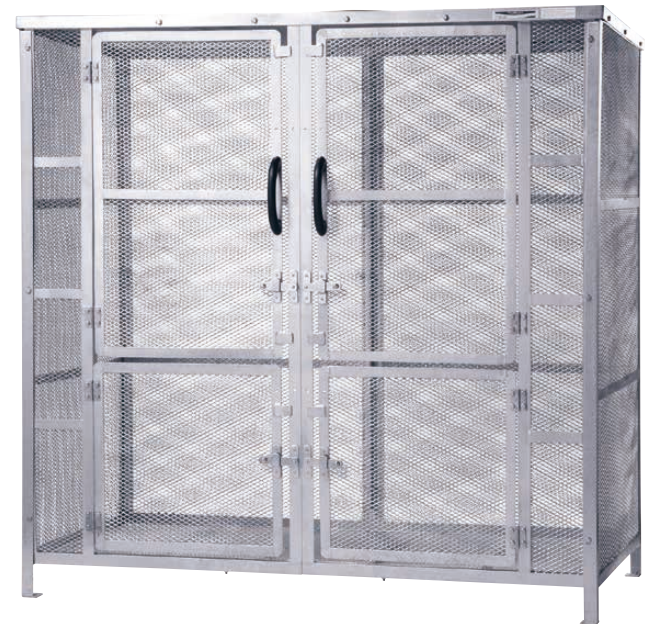

きれいな町並み・快適環境…
18-8 ステンレス製 大型ゴミ集積箱 環境ステーション

① 環境ステーション
スタンダードタイプ (KKV-30) 目

	キャスター無	キャスター付
WS-600	1-1414-0101 ¥181,000	1-1414-0103 ¥220,000
WS-900	1-1414-0102 ¥216,000	1-1414-0104 ¥256,000

- 18-8ステンレス製で錆びにくく、耐久性に優れています。
- 上下開閉式の蓋と正面の扉がゴミの出し入れを容易にします。
- 汚れに強く簡単に水洗いできます。
- ゴミの出し入れの際、手・指を挟む怪我を防ぐストッパー付。

- 18-8ステンレス製で錆びにくく、耐久性に優れています。
- 上下開閉式の蓋と正面の扉がゴミの出し入れを容易にします。
- 汚れに強く簡単に水洗いできます。
- ゴミの出し入れの際、手・指を挟む怪我を防ぐストッパー付。

	容量 (ℓ)	質量 (kg)	収納目安 (40ℓ袋)
WS-1200	660	52	12~14袋
WS-1800	1,100	64	16~18袋

材質:18-8ステンレス

④ ダストBOX-S (KDS-84) 目

- 1,800×700×H1,200
材質:鉄(亜鉛メッキ仕上げ)
質量:85kg
- 45ℓゴミ袋(26ヶ相当)
 - アンカー固定用穴有り。
 - 観音開きの扉が前面上部と下部に設けられていますので、ゴミの投棄回収が楽に行えます。

カラスの苦手な辛味成分・カプサイシン入りゴミネット!

⑦ ゴミ被せネット (KGM-14)

1-1414-0701	2×3m EG-37	¥ 8,500
1-1414-0702	3×4m EG-39	¥16,000

- 材質:ネット/ポリエチレン(カプサイシン混入)
重りロープ/鉛
- カラスの視力では見えにくい黄色ネット。集積所に最適です。
 - めくれ上がりを防止する重り付き。

⑧ カラス博士のゴミネット (KGM-15)

1-1414-0801	EG-40 φ1,000×H1,100	¥4,100
-------------	---------------------	--------

- 材質:ネット/ポリエチレン(カプサイシン混入)
ワイヤー/ステンレス
- 戸別収集で、自宅前にゴミを出す場合に最適です。
 - 8の字にねじって、使用後はコンパクトに収納ができます。
 - 45ℓの袋がEG-40で3~4個収納ができます。