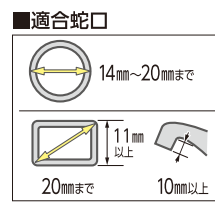

**③ タカギ プログリップスクラブ QG1114FJ**

〈JNZ-07〉 **1-1394-0301 ¥2,200**  
 171×67×H219  
 適合ホース内径:12mm~15mm/外径21mm  
 ●ワンクリックで通水/止水が切り替えられます。  
 ●手元のレバーで水量の調節が可能。  
 ●5種の水形(扇状、シャワー、スポットシャワー、ジョロ、スポットジョロ)に切り替えが可能。

**④ タカギ ノズルシックスW QG1186NB**

〈JNZ-06〉 **1-1394-0401 ¥1,750**  
 130×66×H260  
 適合ホース内径:12mm~15mm/外径21mm  
 ●通水/止水の切り替えが手元でワンクリックの散水ノズルです。  
 ●コネクタ部分はワンタッチで着脱可能です。  
 ●手元には水量調節可能な節水レバー付です。

「節水レバー」

**⑤ タカギ ラクロック蛇口アダプターセット G5028WT**

〈JZG-06〉 **1-1394-0501 ¥1,500**  
 122×42×H187  
 適合蛇口:外径14mm~18mm  
 適合ホース:内径12mm~15mm/外径21mm

**⑩ タカギ カクマルパチット蛇口 G148CG**

〈JZG-08〉 **1-1394-1201 ¥1,550**  
 50×50×H105  
 適合蛇口:外径14mm~20mm  
 適合ホース:内径12mm~15mm/外径21mm

**⑬ タカギ ねじ付蛇口ニップルセット G154CG**

〈JZG-09〉 **1-1394-1301 ¥1,200**  
 40×40×H88  
 適合蛇口:呼び径13、管用平行ネジG1/2  
 適合ホース:内径12mm~15mm/外径21mm

**⑭ タカギ ワンタッチコネクター G079CG**

〈JZG-10〉 **1-1394-1401 ¥760**  
 40×40×H70  
 適合ホース内径:12mm~15mm/外径21mm  
 ●蛇口・ホース・ノズルの接続に