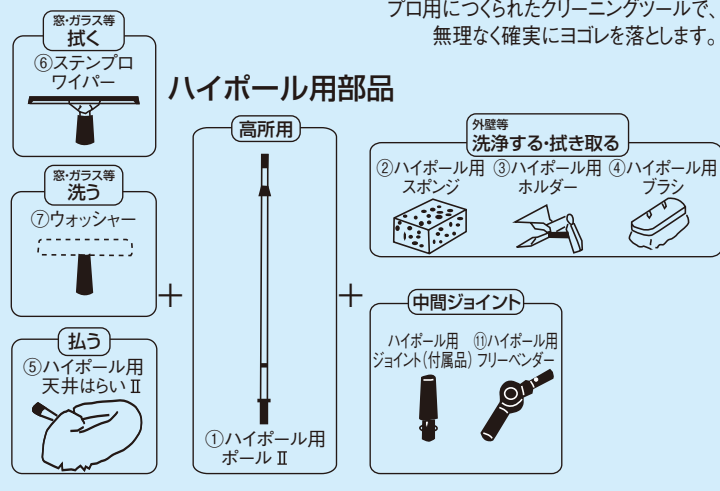

タワシ・ブラシ
スポンジ

洗剤・クリーナー

ふきん・タオル
洗濯機

掃除道具

お掃除収納
脚立

ダストカート
ゴミステーション

ゴミ箱・ペール
バケツ

トイレ用品
手洗い・消毒

厨房・玄関
スノコ
マット

それぞれの場所に適したツールを使い分けて作業効率もアップ!
プロ用につくられたクリーニングツールで、
無理なく確実にヨゴれを落とします。

ハイポール用部品

① ハイポール用ポールII (KPC-37) G

#	長さ	高さ	段数	質量	価格
1-1392-0101	85	510~900	(2段)	370g	¥5,200
1-1392-0102	230	1,300~2,380	(2段)	690g	¥7,800
1-1392-0103	350	1,330~3,500	(3段)	1,265g	¥8,900
1-1392-0104	600	2,170~6,000	(3段)	2,035g	¥17,500