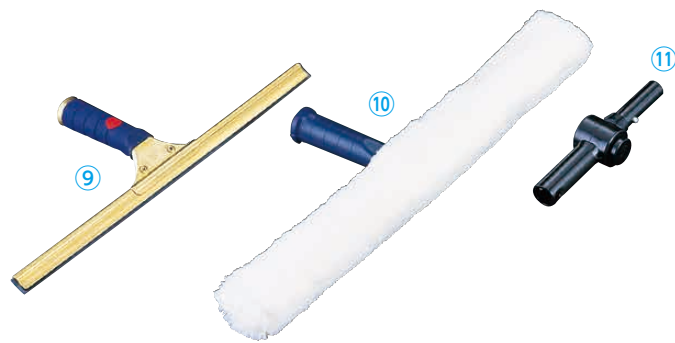

材質:フレーム/ステンレス、グリップ/T.P.E 先ゴム/合成ゴム

●裏のレバーを手前に引くとヘッドが外れます。

⑤ ハイポール用
天井はらいII

(KTV-05) G 1-1392-0501 ¥4,500

365×360×H95

材質:ブラシ/PET樹脂
柄/ポリプロピレン

⑦ ウォッシャー

(KUT-01) G 1-1392-0701 ¥4,400

全幅:45cm

●水や洗剤を含ませて、窓ガラスにムラなく塗り広げ洗えます。

※⑥⑦

①ハイポール用ポールIIと組み合わせれば高い所も簡単に作業できます。

⑫ 三段伸縮柄(アルミ柄) LL553

(KSV-27) G 1-1392-1201 ¥4,100

1,900~4,500 材質:アルミ

●ポール先端に⑬ガラスワイパー、⑭天井払いを取り付けて御使用ください。