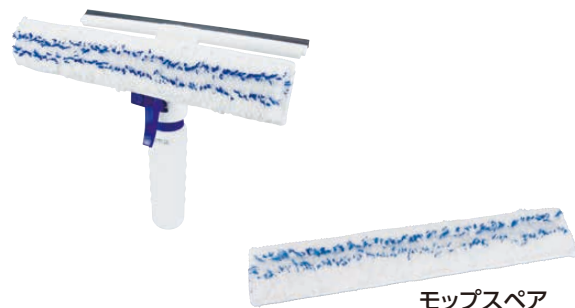

2 FF水切りドライヤー
CL-830-060-3
〈KDL-18〉J 1-1391-0201 ¥2,600
全長:1,365 幅:400
■②交換部品 G
1-1391-0202 スペア ¥980

3 ガラスワイパージャンボ
OX339
〈KWI-45〉G 1-1391-0301 ¥2,900
全長:970~1,480 幅:330
●水含みが良いスポンジと不織布で汚れをしっかりと落とし、良質なゴムでムラなく拭き取ります。

4 ALワイパー伸縮 24
〈KWI-20〉G 1-1391-0401 ¥2,150
全長:949~1,579 幅:240
●拭きムラを残さない水切りゴムと、高い吸水性にコシのあるスポンジを採用。

⑤ スペアクロス

ゴムのエッジをガラス面に対して最適な角度に保つことが重要です。
テラモトはしっかりとエッジの立ったゴムを採用しています。

5 EFウィンドクリーナー伸縮
〈KMT-K9〉G 1-1391-0501 ¥4,800
全長:996~1,633
幅:280
材質:本体/ポリプロピレン、POM樹脂
ヘッド/アルミ、EMMA樹脂、ポリエチレン
柄/アルミパイプ、ポリエチレン
●伸縮柄のため脚立を使わず、安全に窓掃除が可能です。
●ロックスイッチ付きで清掃状況に合わせてヘッドを固定したり、自由に動く状態にでき、清掃面に柔軟な対応が可能です。
■⑤交換部品 G
1-1391-0502 スペアクロス ¥630

6 EFフレックスワイパー ハンディ
〈KWI-32〉G
1-1391-0601 24cm 幅:240 ¥1,950
1-1391-0602 36cm 幅:360 ¥2,150
材質:ABS樹脂、ウレタンスポンジ、合成ゴム
●スポンジ付きでシャンプーの役目をしながらゴムの角度が常に最適に保つので、水切り効果を最高に仕上げます。

水道がなくても手軽に窓掃除!

モップスペア

8 スプレーガラスワイパー
WD338
〈KWI-44〉E 1-1391-0801 ¥1,450
全長:240 幅:240
タンク容量:100ml
材質:ヘッド/ポリプロピレン
タンク/ポリエチレン
モップ/ポリエステル、ナイロン
ゴムヘラ/合成ゴム
●洗剤・ホース・バケツを使用することなく手軽に窓掃除ができる、スプレー付きのガラスワイパーです。
●ブラシがこびりついた汚れをかき出し、マイクロファイバーが汚れをキレイに拭き取ります。
●便利な水切りゴム付きです。
■⑧交換部品 E
1-1391-0802 モップスペア ¥500

11 水滴超吸水スポンジブロック 〈JSP-25〉
吸水目安 サイズ
1-1391-1101 613-B 200ml 約110×65×H35 ¥1,150
1-1391-1102 615-B 650ml 約260×90×H35 ¥2,400
材質:PVAスポンジ
●家中の気になる水滴の吸いと、拭き取りに。
●カーペットやフロアにこぼした、飲みもの等の吸いと、拭き取りに。
●ご使用シーンによって好きな大きさ、形にカットしてご使用いただけます。