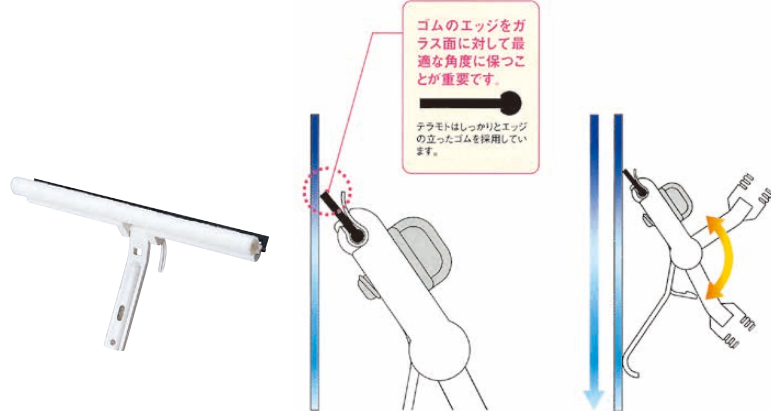

ゴムのエッジをガラス面に対して最適な角度に保つことが重要です。
テラモトはしっかりとエッジの立ったゴムを採用しています。

5 EFウィンドクリーナー伸縮
〈KMT-K9〉G 1-1391-0501 ¥4,800
全長:996~1,633
幅:280
材質:本体/ポリプロピレン、POM樹脂
ヘッド/アルミ、EMMA樹脂、ポリエチレン
柄/アルミパイプ、ポリエチレン
●伸縮柄のため脚立を使わず、安全に窓掃除が可能です。
●ロックスイッチ付きで清掃状況に合わせてヘッドを固定したり、自由に動く状態にでき、清掃面に柔軟な対応が可能です。
■⑤交換部品 G
1-1391-0502 スペアクロス ¥630

6 EFフレックスワイパー ハンディ
〈KWI-32〉G
1-1391-0601 24cm 幅:240 ¥1,950
1-1391-0602 36cm 幅:360 ¥2,150
材質:ABS樹脂、ウレタンスポンジ、合成ゴム
●スポンジ付きでシャンプーの役目をしながらゴムの角度が常に最適に保つので、水切り効果を最高に仕上げます。

水道がなくても手軽に窓掃除!