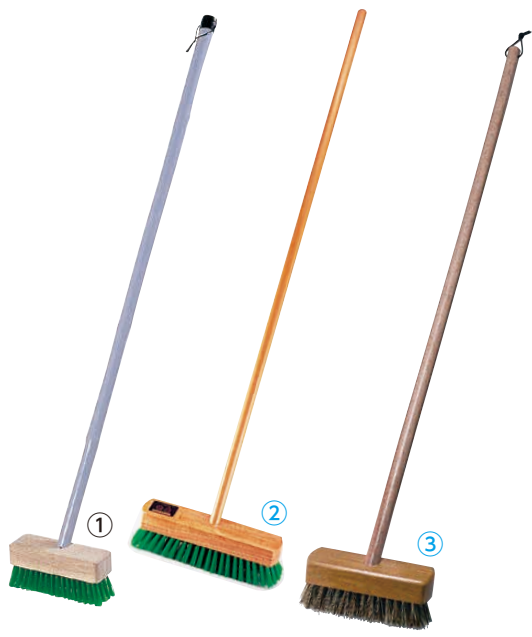

料理道具
調理小物
調理機械
厨房機器・設備
サービス用品
喫茶用品
軽食・鉄板焼用品
製菓用品
棚・ワゴン
洗濯用
清掃用品
長靴白衣・衛生
消耗品
バンケットウェア
フラットウェア
テーブルウェア
卓上備品
料理演出用品
グラス・食器
ホテル・旅館用品
テーブル・椅子
サイン
店舗備品

① オークランドデッキブラシ (5本組)

〈KDT-27〉 **1-1389-0101 ¥6,400** 入数
全長:1,120 幅:180
材質:柄/塩ビ被覆 毛/塩化ビニール
● タイル、セメント、水洗い等で大活躍。

② 木柄 ナイロンデッキブラシ (KDT-06) G

	cm	全長	幅	
1-1389-0201	20	1,120	185	¥1,400
1-1389-0202	30	1,120	300	¥3,200

材質:毛/塩化ビニール 柄・頭/天然木

③ 木柄 シダ デッキブラシ (KDT-04) G

	cm	全長	幅	
1-1389-0301	20	1,120	185	¥1,400
1-1389-0302	30	1,120	300	¥3,200

材質:毛/パルミラファイバー 柄・頭/天然木