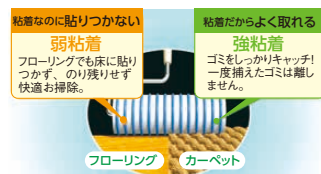

ニトムズ コロコロ お店のどんな床でも、一気におそうじ!
フローリングからカーペットまで使えるW粘着テープ。

●フローリングでも床に貼り付きません。

強弱のW粘着加工

④ **ニトムズ コロコロ フロアクリン** (JKL-85) **目**

		全長		
1-1386-0401	本体伸縮 L (テープ1巻付)	C2470	610~970	¥2,100
1-1386-0402	本体 S (テープ1巻付)	C2560	295	¥1,390
1-1386-0403	スペアテープ (3巻入)	C4352		¥1,242

幅160 巻芯内径:φ38
テープサイズ:幅160×45周巻 (特殊シン目入・ダブル粘着加工)
●ワンタッチケース付。
※本体付属のテープは30週巻です。

いろいろな床に使用できます。