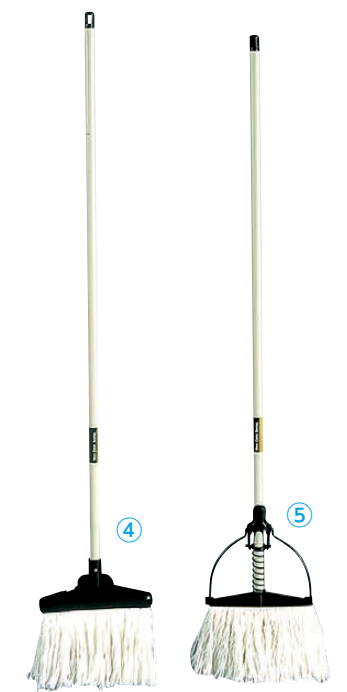

- 伸縮式

■⑨交換部品 **1-1373-0902 スペアモップ ¥1,000**

⑩ **グングン吸水激絞りワイパー AZ259 (KWI-19) **1-1373-1001 ¥2,200****

全長:約930~1,250 幅:約270

●レバー式でしっかり絞れます。

- 伸縮式

■⑩交換部品 **1-1373-1002 スペアスポンジ ¥630**

③ **2989.JP+ネオカラーモップ #8糸付**

〈KMT-J5〉 **1-1373-0301 ¥1,800**

全長:1,470 幅:240

■③スペアモップ交換部品替糸 **1-1373-0302 スペアモップ 130g ¥780**

1-1373-0303 T-150 150g ¥400

1-1373-0304 T-190 190g ¥600

材質:スペアモップ 130g/レーヨン、
ポリエステル
T-150、T-190/綿、ポリエステル

④ **ニューハイプラモップ CL-323**

〈KMT-72〉 **1-1373-0401 ¥2,200**

全長:1,450 幅:240

⑤ **ニューダンディモップ CL-321**

〈KMT-71〉 **1-1373-0501 ¥2,500**

全長:1,400 幅:240

■交換部品 ④~⑥兼用 **1-1373-0502 スペアモップ ¥950**

⑥ **FFシャーク水拭きモップ CL-830-080-3**

〈KMT-J3〉 **1-1373-0601 ¥2,600**

全長:1,395 幅:240

⑬ **SW ニューシルバーワイパー ワイド(W) A**

〈KSL-07〉 **1-1373-1601 ¥10,500**

全長:1,420 幅:300×145

材質:柄/スチールパイプ(樹脂被覆)
スポンジ/セルロース

■⑬交換部品 **1-1373-1102 スペアスポンジ ¥5,600**

⑭ **コンドル ニューシルバーワイパーU (水ぶき用)**

〈KSL-06〉 **1-1373-1201 ¥3,800**