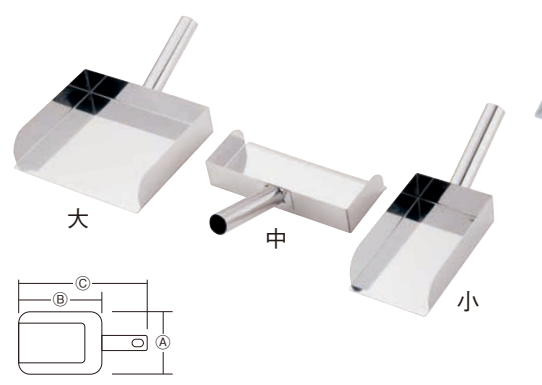

料理道具  
調理小物  
調理機械  
厨房機器・設備  
サービス用品  
喫茶用品  
軽食・製菓用品  
棚・ワゴン  
洗濯用  
清掃用品  
長靴白衣・衛生  
消耗品  
バンケットウェア  
フラットウェア  
テーブルウェア  
卓上備品  
料理演出用品  
グラス・食器  
ホテル・旅館用品  
テーブル椅子  
サイン  
店舗備品

**① TKG 18-8 三手チリトリ**  
〈KTL-N1〉  
1-1361-0101 30cm 250×309×H300 ¥13,500  
1-1361-0102 45cm 250×309×H450 ¥14,400  
1-1361-0103 60cm 250×309×H600 ¥17,000  
●接地面が少なく凸凹の床でも安定してご使用できます。

**② TKG 18-8 三手チリトリ**  
穴あき 45cm  
〈KTL-N2〉 1-1361-0201 ¥16,000  
250×309×H450

**③ HG アーバンチリトリ** **抗菌**  
〈KTL-37〉 **¥2,000**  
1-1361-0301 ブルー  
1-1361-0302 グリーン  
1-1361-0303 ホワイト  
1-1361-0304 イエロー  
1-1361-0305 レッド  
337×326×H532  
材質:ポリプロピレン  
●大容量タイプのチリトリ。ごみがあふれにくくなっています。  
●簡単な水取りもできます。

色々なシーンで活躍

**④ TKG 18-8 チリトリ** 〈GTL-09〉  
1-1361-0401 大 ①250×②217×③357 ¥9,600  
1-1361-0402 中 ①250×②122×③262 ¥7,200  
1-1361-0403 小 ①125×②216×③350 ¥7,200

**⑤ MM エコライト ダストパン**  
〈KDS-63〉 **¥310**  
1-1361-0501 グレー  
1-1361-0502 アクアブルー  
270×330 (柄を含む)  
材質:PP (再生樹脂)

**⑥ カラーダストパン**  
〈KDS-46〉 **¥840**  
278×345 (柄を含む)

**⑧ 大きなポリチリ**  
〈KPL-27〉 1-1361-0801 ¥900  
305×260×H265  
材質:ポリプロピレン  
●奥行きが深く、掃き取ったゴミがこぼれにくい構造です。

日本環境協会による「エコマーク」認定商品です。  
商品認定番号第00118009号  
株式会社テラモト