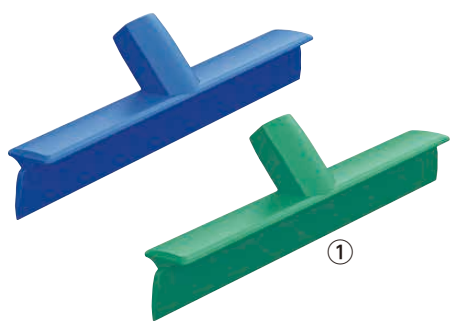

Trust トラスト

TPEブレードで乾いた
フロアでも引っかかりにくく、
水気をかきだす!

スポンジタイプのダブルブレードで
フロアの水気をしっかりとかきだす!

①~⑦ 

①

③

⑤

②

④

⑥

⑦

トラスト フロアスクイザー

① 30cm(ハンドル別売)
〈KTR-54〉 ¥5,800

1-1357-0101	2011103	レッド
1-1357-0102	2011105	イエロー
1-1357-0103	2011101	ブルー
1-1357-0104	2011102	グリーン
1-1357-0105	2011104	ホワイト

64×300

② 40cm(ハンドル別売)
〈KTR-55〉 ¥8,600

1-1357-0201	2012103	レッド
1-1357-0202	2012105	イエロー
1-1357-0203	2012101	ブルー
1-1357-0204	2012102	グリーン
1-1357-0205	2012104	ホワイト

64×400

①②
材質:本体/ポリプロピレン
水切り/TPE

耐熱温度:120℃

● 一体形状なので、汚れが残りにくく、
衛生的に使用できます。※ハンドルは⑦・P.1358⑦~⑬の中から
お選びください。

1-1357-0401	2031103	レッド
1-1357-0402	2031105	イエロー
1-1357-0403	2031101	ブルー
1-1357-0404	2031102	グリーン
1-1357-0405	2031104	ホワイト

72×400

③④
材質:本体/ポリプロピレン
水切り/EPDM

耐熱温度:100℃

※ハンドルは⑦・P.1358⑦~⑬の中から
お選びください。⑤ 25cm用交換ブレード
〈KTR-58〉 ¥2,600