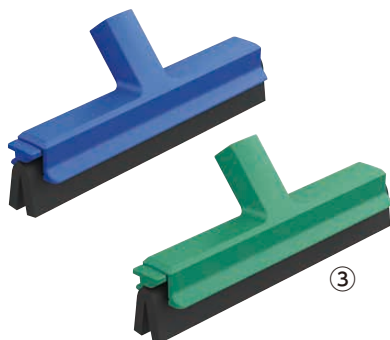

Trust トラスト

TPEブレードで乾いた
フロアでも引っかかりにくく、
水気をかきだす!

スポンジタイプのダブルブレードで
フロアの水気をしっかりとかきだす!

①~⑦ 

①

③

⑤

②

④

⑥

⑦

トラスト フロアスクイザー

① 30cm(ハンドル別売)
〈KTR-54〉 ¥5,800

1-1357-0101	2011103	レッド
1-1357-0102	2011105	イエロー
1-1357-0103	2011101	ブルー
1-1357-0104	2011102	グリーン
1-1357-0105	2011104	ホワイト

64×300

② 40cm(ハンドル別売)
〈KTR-55〉 ¥8,600

1-1357-0201	2012103	レッド
1-1357-0202	2012105	イエロー
1-1357-0203	2012101	ブルー
1-1357-0204	2012102	グリーン
1-1357-0205	2012104	ホワイト

64×400

①②
材質:本体/ポリプロピレン
水切り/TPE

耐熱温度:120℃

● 一体形状なので、汚れが残りにくく、
衛生的に使用できます。※ハンドルは⑦・P.1358⑦~⑬の中から
お選びください。

1-1357-0401	2031103	レッド
1-1357-0402	2031105	イエロー
1-1357-0403	2031101	ブルー
1-1357-0404	2031102	グリーン
1-1357-0405	2031104	ホワイト

72×400

③④
材質:本体/ポリプロピレン
水切り/EPDM

耐熱温度:100℃

※ハンドルは⑦・P.1358⑦~⑬の中から
お選びください。⑤ 25cm用交換ブレード
〈KTR-58〉 ¥2,600