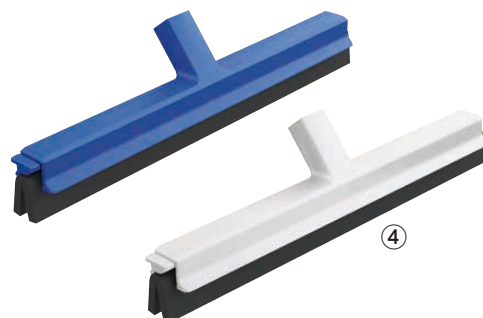

Trust トラスト

TPEブレードで乾いた
フロアでも引っかかりにくく、
水気をかきだす!

スポンジタイプのダブルブレードで
フロアの水気をしっかりとかきだす!

①~⑦ 

①

③

⑤

②

④

⑥

⑦

トラスト フロアスクイザー

① 30cm(ハンドル別売)
〈KTR-54〉 ¥5,800

1-1357-0101	2011103	レッド
1-1357-0102	2011105	イエロー
1-1357-0103	2011101	ブルー
1-1357-0104	2011102	グリーン
1-1357-0105	2011104	ホワイト

64×300

② 40cm(ハンドル別売)
〈KTR-55〉 ¥8,600

1-1357-0201	2012103	レッド
1-1357-0202	2012105	イエロー
1-1357-0203	2012101	ブルー
1-1357-0204	2012102	グリーン
1-1357-0205	2012104	ホワイト

64×400

①②
材質:本体/ポリプロピレン
水切り/TPE

耐熱温度:120℃

● 一体形状なので、汚れが残りにくく、
衛生的に使用できます。※ハンドルは⑦・P.1358⑦~⑬の中から
お選びください。

26×全長400

⑤⑥
材質:本体/ポリプロピレン
水切り/EPDM

耐熱温度:100℃

⑦ トラスト フロアスクイザー用ハンドル
〈KTR-60〉 ¥2,500

1-1357-0701	2021103	レッド
1-1357-0702	2021105	イエロー
1-1357-0703	2021101	ブルー
1-1357-0704	2021102	グリーン
1-1357-0705	2021104	ホワイト