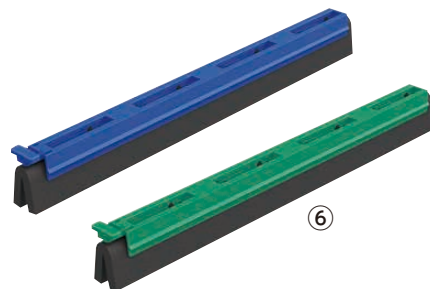

Trust トラスト

TPEブレードで乾いた
フロアでも引っかかりにくく、
水気をかきだす!

スポンジタイプのダブルブレードで
フロアの水気をしっかりとかきだす!

①~⑦ 

①

③

⑤

②

④

⑥

⑦

トラスト フロアスクイザー

① 30cm(ハンドル別売)
〈KTR-54〉 ¥5,800

1-1357-0101	2011103	レッド
1-1357-0102	2011105	イエロー
1-1357-0103	2011101	ブルー
1-1357-0104	2011102	グリーン
1-1357-0105	2011104	ホワイト

64×300

② 40cm(ハンドル別売)
〈KTR-55〉 ¥8,600

1-1357-0201	2012103	レッド
1-1357-0202	2012105	イエロー
1-1357-0203	2012101	ブルー
1-1357-0204	2012102	グリーン
1-1357-0205	2012104	ホワイト

64×400

①②
材質:本体/ポリプロピレン
水切り/TPE

耐熱温度:120℃

● 一体形状なので、汚れが残りにくく、
衛生的に使用できます。※ハンドルは⑦・P.1358⑦~⑬の中から
お選びください。

1-1357-0401	2031103	レッド
1-1357-0402	2031105	イエロー
1-1357-0403	2031101	ブルー
1-1357-0404	2031102	グリーン
1-1357-0405	2031104	ホワイト

72×400

③④
材質:本体/ポリプロピレン
水切り/EPDM

耐熱温度:100℃

※ハンドルは⑦・P.1358⑦~⑬の中から
お選びください。⑤ 25cm用交換ブレード
〈KTR-58〉 ¥2,600