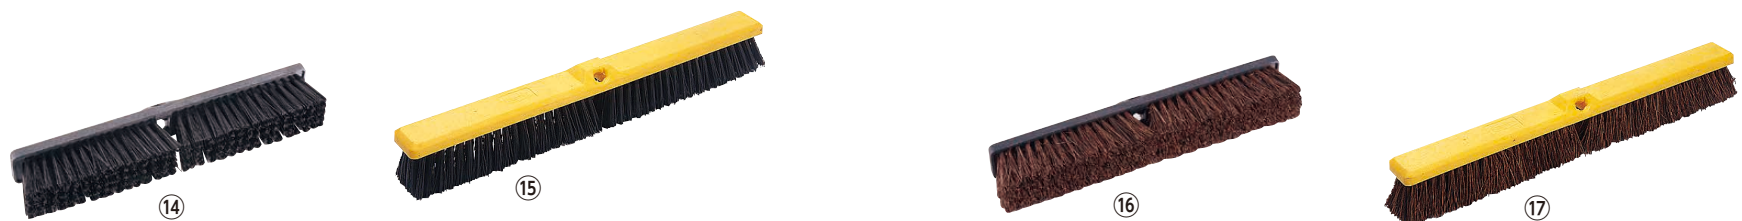

1-1356-1001	ブラック
1-1356-1002	イエロー

455×65 毛長:65

⑫ 6672 (PET、ポリプロピレン混合毛) <KTL-C1> ¥4,900

1-1356-1201	ブラック
1-1356-1202	イエロー

455×65 毛長:70

⑪ 6653 (ポリプロピレン毛) <KTL-C0> ¥5,600

1-1356-1101	ブラック
1-1356-1102	イエロー

610×65 毛長:65

⑬ 6673 (PET、ポリプロピレン混合毛) <KTL-C2> ¥5,900

1-1356-1301	ブラック
1-1356-1302	イエロー

610×65 毛長:70

⑩~⑬ ポリプロピレン毛とPET毛は耐久性が高く、様々な床に対応します。

トラスト フロアーブラシハード(ハンドル別売)

⑭ 6682 (ポリプロピレン毛) <KTL-C3> ¥4,600

1-1356-1401	ブラック
1-1356-1402	イエロー