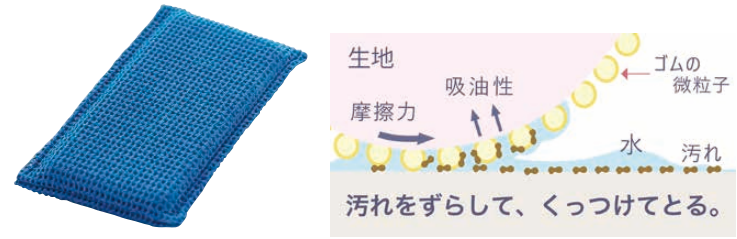

● ポリエステル丸糸と偏平糸(フィルム状)の特殊加工によって凸凹を出し立体的に編んでいますので、汚れをしっかりと落とします。
● HACCP対応

6 業務用カラスポンジ
(JSP-53) **B** ¥250

1-1324-0601	青
1-1324-0602	オレンジ
1-1324-0603	黄

120×75 **10**
● ポリエステルフィルムの凹凸が汚れを効果的にかき落とします。
● 研磨面とスポンジ面が同系色なので、ちぎれや欠けが発生しても発見が容易です。

8 ハイメッシュクリーナー (JKL-A4) **B**

	レッド	ブルー	イエロー	グリーン	サイズ(mm)	
大	1-1324-0801	1-1324-0802	1-1324-0803	1-1324-0804	160×80×H35	¥720
小	1-1324-0805	1-1324-0806	1-1324-0807	1-1324-0808	145×70×H20	¥480

材質: ポリエステル・ウレタン
● 特殊加工したフィルムの凹凸が、キズを付けずに汚れを落とします。
● 細かいメッシュネットがスポンジを覆っている為、異物混入が軽減します。
● 水切れ・耐久性に優れています。

18 エポクリン 業務用スポンジ
ブルー NS-18

(JSP-62) **1-1324-1801** ¥600

150×90
材質: 表地/綿(表面合成ゴムラテックス処理) 中芯/ウレタンフォーム
● 特殊なゴム加工を施しているため、水に濡らして拭くだけで油汚れがきれいに落とせます。
● 研磨成分を使用していないので、異物混入の原因が少ないです。

亀の子束子シリーズ

9 元祖 亀の子束子 (JTW-29) **B**