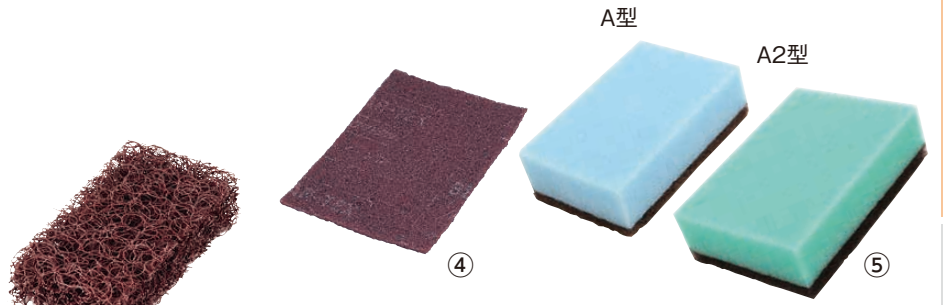

ファスナーで調節できます。

1 落ちますツクリミトン
(JMT-03) **B**

	全長	幅	
1-1324-0101 AS-4	235	180	¥3,500
1-1324-0102 AS-5	265	190	¥4,000

材質: ポリエステル
● 洗浄しづらい網目や筒状も手洗いの感覚で洗浄できます。

2 すごいがんこなコゲ落とし
(JKG-08) **1-1324-0201** ¥290

約110×78
● 水をつけて、こするだけでがんこな焦げ付きを落とします。
● フライパンや鍋、ガスコンロの五徳だけでなく、グリルの焼網にも適しています。

3 不織布研磨材 輝き万年 #120 **入数**
(JKG-04)

1-1324-0301 1/3カット(6個入) 78×150 ¥3,500
1-1324-0302 1/6カット(12個入) 83×75 ¥4,000
● 塗膜落とし・サビ取りにお使い下さい。
● ナイロン繊維と砥粒が立体的に結合してあるため目詰まりしにくく、一定の研磨力が持続いたします。

4 ベア・ロン 業務用ナイロンたわし B2型(20枚入) **入数**
(JTW-88) **1-1324-0401** ¥9,400

● ポリエステル丸糸と偏平糸(フィルム状)の特殊加工によって凸凹を出し立体的に編んでいますので、汚れをしっかりと落とします。
● HACCP対応

6 業務用カラスポンジ
(JSP-53) **B** ¥250

1-1324-0601	青
1-1324-0602	オレンジ
1-1324-0603	黄

120×75 **10**
● ポリエステルフィルムの凹凸が汚れを効果的にかき落とします。
● 研磨面とスポンジ面が同系色なので、ちぎれや欠けが発生しても発見が容易です。

18 エポクリン 業務用スポンジ
ブルー NS-18

(JSP-62) **1-1324-1801** ¥600

150×90
材質: 表地/綿(表面合成ゴムラテックス処理) 中芯/ウレタンフォーム
● 特殊なゴム加工を施しているため、水に濡らして拭くだけで油汚れがきれいに落とせます。
● 研磨成分を使用していないので、異物混入の原因が少ないです。

亀の子束子シリーズ

9 元祖 亀の子束子 (JTW-29) **B**