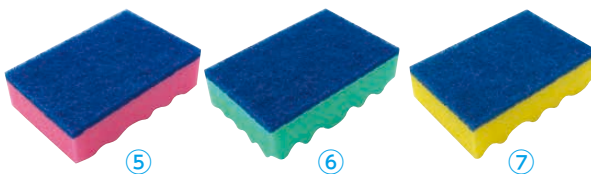

ロングセラー

耐久性に優れたスポンジとプログレードの研磨粒子入りナイロン不織布を使用。

1 キクロンタワシA (16個台紙付)

〈JTW-A8〉 **抗菌** **入数**
1-1319-0101 **¥3,920**
115×75
●ピンク・イエロー・グリーンの色込みです。

2 キクロンタワシC

〈JTW-86〉 **抗菌** **入数** **¥305**
1-1319-0201 **ピンク**
1-1319-0202 **ブルー**
1-1319-0203 **イエロー**
130×90 **10**

3 キクロンタワシA ビッグ

〈JTW-A6〉 **抗菌** **入数**
1-1319-0301 **¥305**
140×86 **10**

4 キクロンタワシA ミニ

〈JTW-A7〉 **抗菌** **入数** **¥213**
1-1319-0401 **¥213**
100×60 **10**

研磨粒子入りの定番

丈夫でちぎれにくい高密度タイプ。ちぎれても発見しやすいブルーを採用。

キクロンPRO スポンジたわし ハード

5 ピンク 〈JTW-93〉 **抗菌**
1-1319-0501 **A-530** 75×115 **10** **¥200**
1-1319-0502 **A-630** 88×125 **10** **¥250**

6 グリーン 〈JTW-94〉 **抗菌**
1-1319-0601 **A-531** 75×115 **10** **¥200**
1-1319-0602 **A-631** 88×125 **10** **¥250**

7 イエロー 〈JTW-95〉 **抗菌**
1-1319-0701 **A-532** 75×115 **10** **¥200**
1-1319-0702 **A-632** 88×125 **10** **¥250**

研磨粒子なしの定番

研磨粒子なしの代わりにゴム粒子が入っているので、キズをつけずに汚れをしっかりと落とします。

キクロンPRO スポンジたわし ソフト

8 ピンク 〈JTW-96〉 **抗菌**
1-1319-0801 **B-510** 75×115 **10** **¥200**
1-1319-0802 **B-610** 88×125 **10** **¥250**