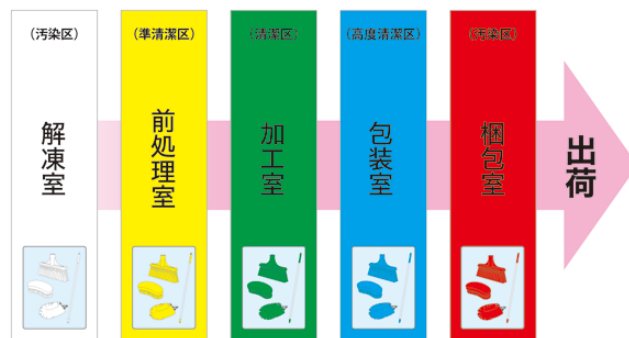

35×110×全長350 毛長:50

⑦ HPM ロングハンドル 磁性ブラシ

〈JZS-06〉 G ¥6,100

1-1307-0701	レッド	57002
1-1307-0702	イエロー	57003
1-1307-0703	グリーン	57004
1-1307-0704	ブルー	57005

45×70×全長435 毛長:40

HACCP 対応モデル工場 (例)

※HACCP に定められた洗浄具の作業箇所と用途、保管場所の区分けを洗浄具の5色の色分けで対応し、安全管理作業を応援いたします。

- 特長
- 金属検出器で反応しやすい磁性のあるカラーブラシを使用しており、異物混入対策に最適です。
- ブラシボディには頑丈で破損しにくいポリプロピレンを使用しており、異物混入のリスクを軽減します。
- 毛の根元をしっかりと留金で留め、毛抜けによる異物混入のリスクを軽減します。
- 毛の断面が三角形の特殊な繊維を使用しており、他のブラシと差別化が可能で、異物混入の際の追跡調査が簡易化され、トレサビリティを向上します。