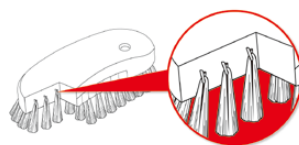

HACCP 対応モデル工場 (例)