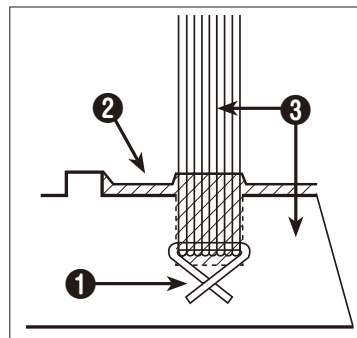

異物混入防止に画期的なトリプルセット構造!!

トータルMDXシリーズ ①~③

毛の抜けを防ぐステープルレジンセット構造に加えブラシ毛を金検X線検査機に反応するMDX素材を採用した異物混入防止に画期的な洗浄ブラシです。

①~③耐熱温度:134℃

- ① ブラシ毛を本体内部で強固に固定するステンステープル
- ② ブラシ面全体に浸透し毛の抜けを防ぐエポキシレジン
- ③ 金検X線検査機に反応するMDXブラシ毛と本体により混入トラブルを防止します。