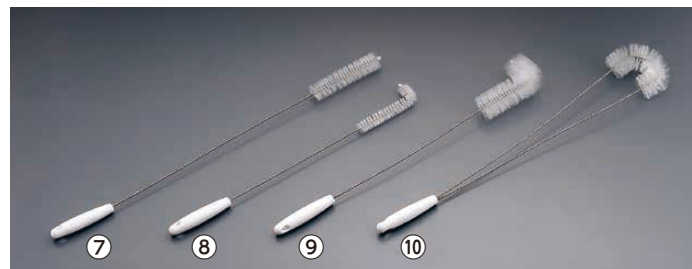

トラスト フライヤーブラシ

⑦ 5731

〈KTL-A4〉 1-1297-0701 ¥2,300

φ35×150×全長710

●フライヤーの狭い場所の洗浄に。

⑧ L型 5732

〈KTL-A5〉 1-1297-0801 ¥2,400

φ22×135×全長580

●ヒーターの洗浄に適しています。

⑨ L型 5733

〈KTL-A6〉 1-1297-0901 ¥2,600

φ50×150×全長580

⑩ リング型 5734

〈KTL-A7〉 1-1297-1001 ¥3,800

φ50×130×全長610

●フライヤー底部の洗浄に適しています。

⑦～⑩
材質:ナイロン毛
耐熱温度:260℃