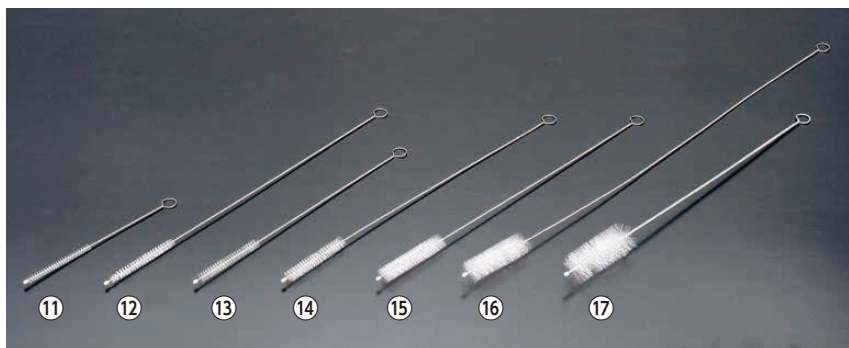

φ50×150×全長580

⑩ リング型 5734

〈KTL-A7〉 1-1297-1001 ¥3,800

φ50×130×全長610

●フライヤー底部の洗浄に適しています。

⑦～⑩
材質:ナイロン毛
耐熱温度:260℃

トラスト パイプブラシ

⑪ φ10mm 5621