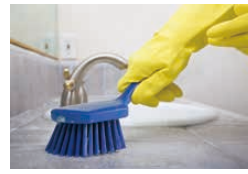

トラスト

一目で識別しやすいオールカラー仕様で細菌、ウイルス等の交差汚染リスクを軽減!

①~⑬耐熱温度:130℃ 材質:本体/ポリプロピレン 毛/PBT

**①** トラスト オールカラー  
ネイルブラシ  
〈KTR-08〉 ¥1,800

1-1294-0101	1212603	レッド
1-1294-0102	1212605	イエロー
1-1294-0103	1212601	ブルー
1-1294-0104	1212602	グリーン
1-1294-0105	1212604	ホワイト