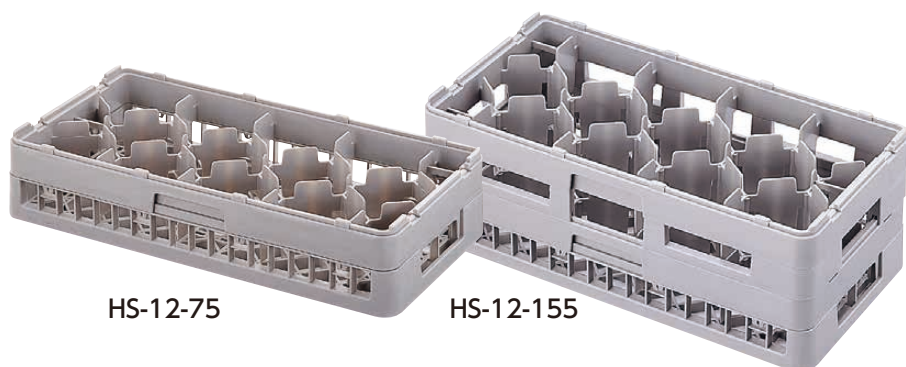

適合グラスサイズ  
φ87~φ86mm

HS-10-115

HS-10-195

② 弁慶 10仕切り ステムウェアラック (IST-61)

	型 式	仕切り内寸法 (mm)	有効深さ (mm)	外形高さ (mm)	質量 (kg)	
	1-1287-0201	HS-10-75	70	105	1.07	¥ 5,900
	1-1287-0202	HS-10-95	90	125	1.40	¥ 7,900
	1-1287-0203	HS-10-115	110	145	1.53	¥ 8,700
	1-1287-0204	HS-10-125	120	155	1.62	¥ 9,600
	1-1287-0205	HS-10-135	130	165	1.67	¥ 9,800
	1-1287-0206	HS-10-145	140	175	1.74	¥10,600
	1-1287-0207	HS-10-155	150	185	1.75	¥11,000
	1-1287-0208	HS-10-165	160	195	2.09	¥11,800
	1-1287-0209	HS-10-175	170	205	2.13	¥12,600
	1-1287-0210	HS-10-185	180	215	2.21	¥13,200
	1-1287-0211	HS-10-195	190	225	2.21	¥13,900
	1-1287-0212	HS-10-215	210	245	2.34	¥15,000
	1-1287-0213	HS-10-225	220	255	2.38	¥16,000
	1-1287-0214	HS-10-235	230	265	2.42	¥17,000
	1-1287-0215	HS-10-245	240	275	2.50	¥17,700
	1-1287-0216	HS-10-255	250	285	2.81	¥18,300
	1-1287-0217	HS-10-275	270	305	2.89	¥19,600

適合グラスサイズ  
φ85~φ74mm

HS-12-75

HS-12-155

③ 弁慶 12仕切り ステムウェアラック (IGL-83)

	型 式	仕切り内寸法 (mm)	有効深さ (mm)	外形高さ (mm)	質量 (kg)	
	1-1287-0301	HS-12-75	70	105	1.10	¥ 5,900
	1-1287-0302	HS-12-95	90	125	1.50	¥ 7,900
	1-1287-0303	HS-12-115	110	145	1.60	¥ 8,800
	1-1287-0304	HS-12-125	120	155	1.70	¥ 9,600
	1-1287-0305	HS-12-135	130	165	1.75	¥ 9,800
	1-1287-0306	HS-12-145	140	175	1.80	¥10,600
	1-1287-0307	HS-12-155	150	185	1.85	¥10,800
	1-1287-0308	HS-12-165	160	195	2.10	¥11,700
	1-1287-0309	HS-12-175	170	205	2.20	¥13,000
	1-1287-0310	HS-12-185	180	215	2.30	¥13,700
	1-1287-0311	HS-12-195	190	225	2.35	¥14,300
	1-1287-0312	HS-12-215	210	245	2.40	¥15,400
	1-1287-0313	HS-12-225	220	255	2.48	¥16,200
	1-1287-0314	HS-12-235	230	265	2.50	¥17,200
	1-1287-0315	HS-12-245	240	275	2.58	¥18,200
	1-1287-0316	HS-12-255	250	285	2.90	¥18,800
	1-1287-0317	HS-12-275	270	305	2.89	¥20,200