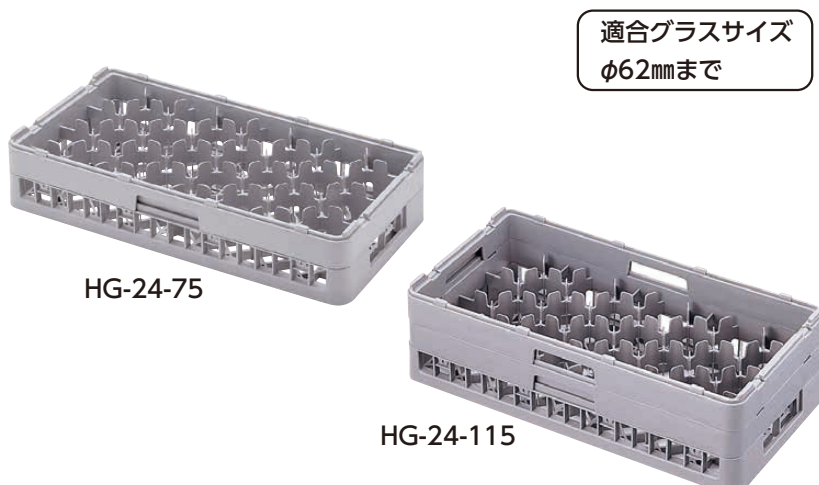

グラスラック

※ラック関係につきましては、組み立てのため、後日出荷となりますので御了承ください。なお、返品は御遠慮ください。
●ガラスに合ったサイズのラックをお選び下さい。
※10オンス以上のロングタンブラーは、P.1287システム用をお勧めします。

適合グラスサイズ
φ73~φ63mm

① 弁慶 18仕切り グラスラック (IGL-52)

	型 式	仕切り内寸法 (mm)	有効深さ (mm)	外形寸法 (mm)	質量 (kg)	
1-1286-0101	HG-18-75	φ73 角ものは 72×72	75	250×500×H105	1.16	¥ 5,500
1-1286-0102	HG-18-95		95	250×500×H125	1.34	¥ 6,900
1-1286-0103	HG-18-105		105	250×500×H135	1.42	¥ 8,000
1-1286-0104	HG-18-115		115	250×500×H145	1.50	¥ 8,300
1-1286-0105	HG-18-125		125	250×500×H155	1.75	¥ 9,000
1-1286-0106	HG-18-135		135	250×500×H165	1.82	¥ 9,500
1-1286-0107	HG-18-145		145	250×500×H175	1.86	¥ 9,900
1-1286-0108	HG-18-155		155	250×500×H185	1.94	¥10,800
1-1286-0109	HG-18-165		165	250×500×H195	1.92	¥11,500
1-1286-0110	HG-18-175		175	250×500×H205	2.31	¥12,100
1-1286-0111	HG-18-185		185	250×500×H215	2.39	¥12,600
1-1286-0112	HG-18-195		195	250×500×H225	2.42	¥13,200
1-1286-0113	HG-18-215		215	250×500×H245	3.28	¥13,700

適合グラスサイズ
φ62mmまで

② 弁慶 24仕切り グラスラック (IGL-82)

	型 式	仕切り内寸法 (mm)	有効深さ (mm)	外形寸法 (mm)	質量 (kg)	
1-1286-0201	HG-24-75	φ62	75	250×500×H105	1.20	¥ 6,000
1-1286-0202	HG-24-95		95	250×500×H125	1.40	¥ 7,700
1-1286-0203	HG-24-105		105	250×500×H135	1.50	¥ 8,500
1-1286-0204	HG-24-115		115	250×500×H145	1.60	¥ 8,900
1-1286-0205	HG-24-125		125	250×500×H155	1.80	¥ 9,300
1-1286-0206	HG-24-135		135	250×500×H165	1.85	¥10,000
1-1286-0207	HG-24-145		145	250×500×H175	1.90	¥10,400
1-1286-0208	HG-24-155		155	250×500×H185	2.00	¥11,000
1-1286-0209	HG-24-165		165	250×500×H195	2.05	¥11,900
1-1286-0210	HG-24-175		175	250×500×H205	2.40	¥12,700
1-1286-0211	HG-24-185		185	250×500×H215	2.45	¥13,000
1-1286-0212	HG-24-195		195	250×500×H225	2.50	¥13,900
1-1286-0213	HG-24-215		215	250×500×H245	3.30	¥14,600

シルバーラック

③ 弁慶 シルバーラック用フルサイズ (ISL-06)

	型 式	仕切り内寸法 (mm)	有効深さ (mm)	外形寸法 (mm)	質量 (kg)	
1-1286-0301	FB-16-155	112×112	155	500×500×H190	2.92	¥13,500

④ 弁慶 シルバーラック用ハーフサイズ (ISL-07)

	型 式	仕切り内寸法 (mm)	有効深さ (mm)	外形寸法 (mm)	質量 (kg)	
1-1286-0401	HB-8-155	112×112	155	250×500×H185	1.77	¥11,500