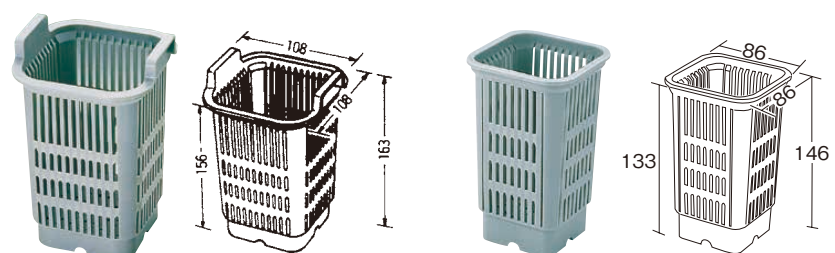

適合グラスサイズ
φ62mmまで

② 弁慶 24仕切り グラスラック (IGL-82)

	型 式	仕切り内寸法 (mm)	有効深さ (mm)	外形寸法 (mm)	質量 (kg)	
1-1286-0201	HG-24-75	φ62	75	250×500×H105	1.20	¥ 6,000
1-1286-0202	HG-24-95		95	250×500×H125	1.40	¥ 7,700
1-1286-0203	HG-24-105		105	250×500×H135	1.50	¥ 8,500
1-1286-0204	HG-24-115		115	250×500×H145	1.60	¥ 8,900
1-1286-0205	HG-24-125		125	250×500×H155	1.80	¥ 9,300
1-1286-0206	HG-24-135		135	250×500×H165	1.85	¥10,000
1-1286-0207	HG-24-145		145	250×500×H175	1.90	¥10,400
1-1286-0208	HG-24-155		155	250×500×H185	2.00	¥11,000
1-1286-0209	HG-24-165		165	250×500×H195	2.05	¥11,900
1-1286-0210	HG-24-175		175	250×500×H205	2.40	¥12,700
1-1286-0211	HG-24-185		185	250×500×H215	2.45	¥13,000
1-1286-0212	HG-24-195		195	250×500×H225	2.50	¥13,900
1-1286-0213	HG-24-215		215	250×500×H245	3.30	¥14,600

シルバーラック

③ 弁慶 シルバーラック用フルサイズ (ISL-06)

	型 式	仕切り内寸法 (mm)	有効深さ (mm)	外形寸法 (mm)	質量 (kg)	
1-1286-0301	FB-16-155	112×112	155	500×500×H190	2.92	¥13,500

④ 弁慶 シルバーラック用ハーフサイズ (ISL-07)

	型 式	仕切り内寸法 (mm)	有効深さ (mm)	外形寸法 (mm)	質量 (kg)	
1-1286-0401	HB-8-155	112×112	155	250×500×H185	1.77	¥11,500

シルバーバスケット

⑤ 弁慶 シルバーバスケット S-B (シルバーラック用)
(ISL-05) 1-1286-0501 ¥580
108×108×H163

⑥ 弁慶 シルバーバスケット (小) S-B-小 (プレートトレイ専用)
(ISL-15) 1-1286-0601 ¥530
約87×87×H145

※シルバーラックとシルバーバスケットはそれぞれ別売です。

●プレートトレイと組み合わせてお使いいただけます。
●プレートトレイに最大9個のシルバーバスケットが組み合わせ可能です。