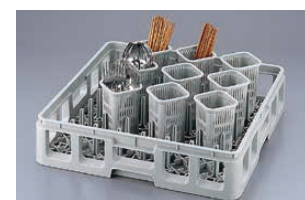

シルバーラック

③ 弁慶 シルバーラック用フルサイズ (ISL-06)

	型 式	仕切り内寸法 (mm)	有効深さ (mm)	外形寸法 (mm)	質量 (kg)	
1-1286-0301	FB-16-155	112×112	155	500×500×H190	2.92	¥13,500

④ 弁慶 シルバーラック用ハーフサイズ (ISL-07)

	型 式	仕切り内寸法 (mm)	有効深さ (mm)	外形寸法 (mm)	質量 (kg)	
1-1286-0401	HB-8-155	112×112	155	250×500×H185	1.77	¥11,500

シルバーバスケット

⑤ 弁慶 シルバーバスケット S-B (シルバーラック用)
(ISL-05) 1-1286-0501 ¥580
108×108×H163

⑥ 弁慶 シルバーバスケット (小) S-B-小 (プレートトレイ専用)
(ISL-15) 1-1286-0601 ¥530
約87×87×H145

※シルバーラックとシルバーバスケットはそれぞれ別売です。

●プレートトレイと組み合わせてお使いいただけます。
●プレートトレイに最大9個のシルバーバスケットが組み合わせ可能です。