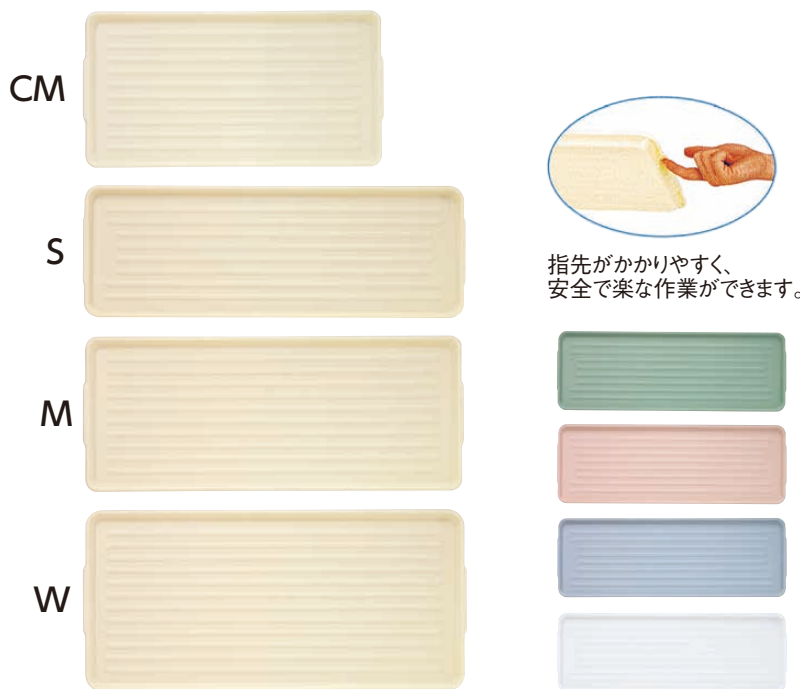

※写真のトレイは、別売りとなります。

メーカー直送 全国 3~5日 運賃別途

④ ネスティングパックカートNW〈HKC-99〉目

		棚ピッチ					
1-1257-0401	NW 4	792×434×	770	4段	140	¥32,650	
1-1257-0402	NW 5	792×434×	940	5段	140	¥34,850	
1-1257-0403	NW 8	792×434×1,450		8段	140	¥37,400	
1-1257-0404	NW10	792×434×1,450		10段	105	¥43,260	
1-1257-0405	NW12	792×434×1,450		12段	80	¥50,000	

※写真のトレイは、別売りとなります。

⑤ ネスティングパックカート用プラトレー〈HKC-76〉目

	アイボリー	グリーン	ピンク	ブルー	ホワイト		
CM	1-1257-0501	1-1257-0505	1-1257-0509	1-1257-0513	1-1257-0517	605×310×19	¥2,200
S	1-1257-0502	1-1257-0506	1-1257-0510	1-1257-0514	1-1257-0518	770×265×19	¥1,600
M	1-1257-0503	1-1257-0507	1-1257-0511	1-1257-0515	1-1257-0519	770×310×20	¥2,000
W	1-1257-0504	1-1257-0508	1-1257-0512	1-1257-0516	1-1257-0520	770×360×20	¥2,500