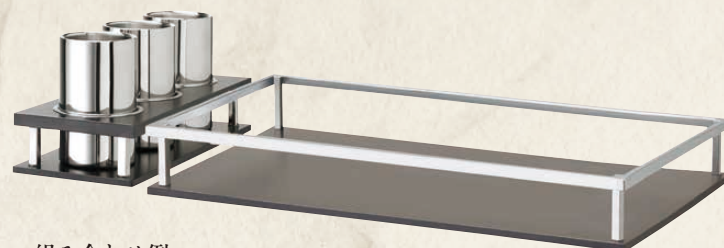

① ペイストリー・チーズカバートップ用  
3190451683  
〈BRO-03〉 目 1-1250-0101 ¥1,135,000  
W900×D500×H300  
両側から開閉できます。保冷剤20個付

② トローリーワゴンバーラックトップ用  
3190451685  
〈BRO-04〉 目 1-1250-0201 ¥577,000  
W900×D500×H95

③ トローリーワゴン バーラック 〈BRO-05〉 目  
サイズ(mm)  
1-1250-0301 3190451686 A W700×D500×H95 ¥535,000  
1-1250-0302 3190451687 B W500×D500×H95 ¥494,000  
1-1250-0303 3190451688 C W400×D500×H95 ¥494,000

④ トローリーワゴン  
ボトルホルダー  
3本用 3190451691  
〈BRO-06〉 目 1-1250-0401 ¥269,000  
W200×D500×H95  
内寸 Ø120×H85

⑤ ボトルクーラーホルダー  
3本用 3190451692  
〈BRO-07〉 目 1-1250-0501 ¥304,000  
W200×D500×H215  
内寸 Ø100×H180

組み合わせ例  
トローリーワゴン バーラック C × 2  
W800 × D500mm