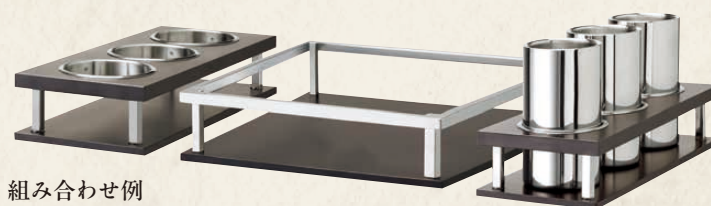

組み合わせ例
トローリーワゴン バーラック A
トローリーワゴン ボトルクーラーホルダー 3本用
W900 × D500mm

組み合わせ例
トローリーワゴン バーラック C
トローリーワゴン ボトルホルダー 3本用
トローリーワゴン ボトルクーラーホルダー 3本用
W800 × D500mm