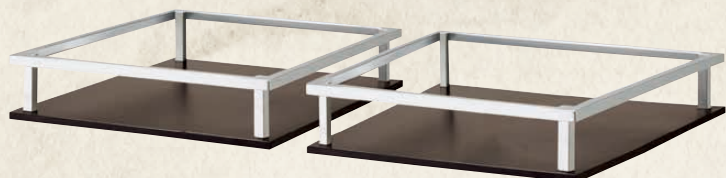

① ペイストリー・チーズカバートップ用  
3190451683  
〈BRO-03〉 目 1-1250-0101 ¥1,135,000  
W900×D500×H300  
両側から開閉できます。保冷剤20個付

② トローリーワゴンバーラックトップ用  
3190451685  
〈BRO-04〉 目 1-1250-0201 ¥577,000  
W900×D500×H95

③ トローリーワゴン バーラック 〈BRO-05〉 目  
サイズ(mm)  
1-1250-0301 3190451686 A W700×D500×H95 ¥535,000  
1-1250-0302 3190451687 B W500×D500×H95 ¥494,000  
1-1250-0303 3190451688 C W400×D500×H95 ¥494,000

④ トローリーワゴン  
ボトルホルダー  
3本用 3190451691  
〈BRO-06〉 目 1-1250-0401 ¥269,000  
W200×D500×H95  
内寸 Ø120×H85

⑤ ボトルクーラーホルダー  
3本用 3190451692  
〈BRO-07〉 目 1-1250-0501 ¥304,000  
W200×D500×H215  
内寸 Ø100×H180

組み合わせ例  
トローリーワゴン バーラック C × 2  
W800 × D500mm