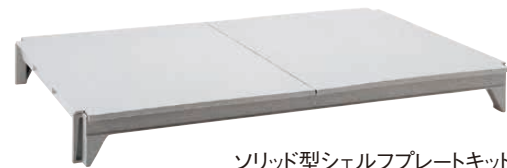

ソリッド型シェルフプレートキット