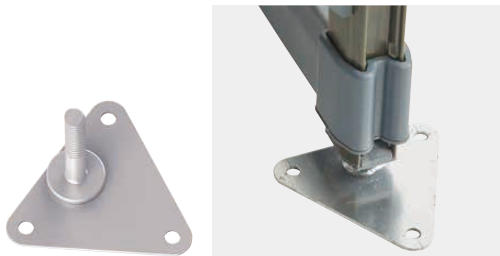

⑧ トラスト シェルビング用
L字コーナー連結左右コネクタ
(2個組)

<DTL-21> 1-1188-0801 ¥2,100

●連結コネクタを使用し2台目のユニットを90度の角度でつなげることができます。

⑨ トラスト シェルビング用
マルチサインプレート <DTL-22>

1-1188-0901 7.5cm ¥ 800
1-1188-0902 15cm ¥1,700

材質:ABS

●保管品の見分けや整理整頓に役立ちます。

⑩ トラスト シェルビング用
ウォールファスナー
XX0004

<DTL-23> 1-1188-1001 ¥8,500

●安全のために、シェルビングを壁に固定するために使います。

⑪ トラスト シェルビング用
耐震フット XX0005

<DTL-24> 1-1188-1101 ¥11,300

●ポストを床にボルトで留め、安定させます。

⑫ トラスト シェルビング用
自在キャスター ストッパー無 (2個入)
TR-XX0006

<DTL-25> 1-1188-1201 ¥36,600

●狭いコーナーの多い所で便利です。

⑫⑬キャスター:φ125(TPR車輪)

⑬ トラスト シェルビング用
自在キャスター ストッパー付 (2個入)
TR-XX0007

<DTL-26> 1-1188-1301 ¥47,200

●ストッパー付なので止めた場所で動かず安定します。

トラスト シェルビング プレートキット

奥行	間口	610	760	910	1,070	1,220	1,380	1,530	1,830	1,980
⑭ 360mm <DTL-27>		XX1424	XX1430	XX1436	XX1442	XX1448	XX1454	XX1460	XX1472	XX1478
		1-1188-1401 ¥19,800	1-1188-1402 ¥21,000	1-1188-1403 ¥24,000	1-1188-1404 ¥27,800	1-1188-1405 ¥30,600	1-1188-1406 ¥34,000	1-1188-1407 ¥36,600	1-1188-1408 ¥42,800	1-1188-1409 ¥46,000
⑮ 460mm <DTL-28>		XX1824	XX1830	XX1836	XX1842	XX1848	XX1854	XX1860	XX1872	XX1878
		1-1188-1501 ¥20,000	1-1188-1502 ¥21,000	1-1188-1503 ¥24,400	1-1188-1504 ¥29,200	1-1188-1505 ¥31,000	1-1188-1506 ¥35,600	1-1188-1507 ¥38,800	1-1188-1508 ¥45,400	1-1188-1509 ¥48,400
⑯ 540mm <DTL-29>		XX2124	XX2130	XX2136	XX2142	XX2148	XX2154	XX2160	XX2172	XX2178
		1-1188-1601 ¥22,600	1-1188-1602 ¥23,800	1-1188-1603 ¥28,000	1-1188-1604 ¥33,000	1-1188-1605 ¥35,200	1-1188-1606 ¥40,600	1-1188-1607 ¥44,000	1-1188-1608 ¥51,600	1-1188-1609 ¥55,200
⑰ 610mm <DTL-30>		XX2424	XX2430	XX2436	XX2442	XX2448	XX2454	XX2460	XX2472	XX2478
		1-1188-1701 ¥23,200	1-1188-1702 ¥25,200	1-1188-1703 ¥28,800	1-1188-1704 ¥33,600	1-1188-1705 ¥36,800	1-1188-1706 ¥41,200	1-1188-1707 ¥44,400	1-1188-1708 ¥52,400	1-1188-1709 ¥56,400