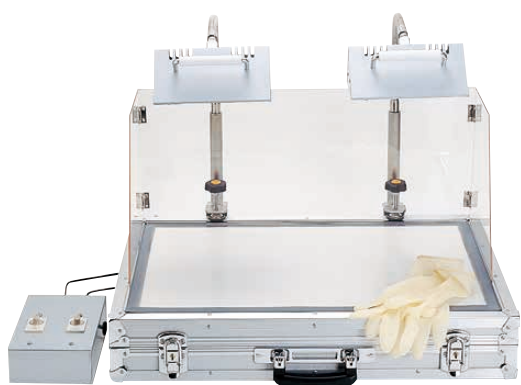

料理道具
調理小物
調理機械
厨房機器・設備
サービス用品
喫茶用品
軽食・鉄板焼用品
製菓用品
フコフコ
洗濯用ラック
清掃用品
長靴白衣・衛生
消耗品
バンケットウェア
フラットウェア
テーブルウェア
卓上備品
料理演出用品
グラス・食器
ホテル・旅館用品
テーブル椅子
サイン
店舗備品

① アメランプ 2灯式セット 312500(ケース付)

〈WAM-15〉 1-1173-0101 ¥322,000

625×425×H650(作業台585×385)
電源:単相100V 500W×2
質量:9.5kg
※商品に写真の手袋は付いていません。

セット内容

- トランク(625×425×H110) ●ランプ500W×2
- コントロールボックス ●風防 ●シリコンマット

② マトファ アメランプII 740480

〈WAM-19〉 1-1173-0201 ¥92,000

400×375×H450
電源:単相100V 500W
材質本体:ステンレス ヒーター/赤外線
付属品:特製シリコンマット
●スライド式でランプの高さを調節
できます。(250~420mm)
●アメのかたまりを柔らかいまま保存し、
加工する時に使用します。
●遠赤外線が目優しい仕様です。

③ テーブル固定式
アメランプ 375W

〈WAM-11〉 1-1173-0301 ¥78,000

フード径 φ175 首長560
電源:単相100V 375W
温度調節可
※ダイヤル調節は、付属の電子コントローラ
で行います。
(ACアダプターくらいの大きさのものにダイ
ヤルが付いていて、それを電源にさす。それ
にアメランプのコンセントをつなぐ)
※写真の大理石台は商品に含まれません。

④ マトファ
マルキーズ人形 86531