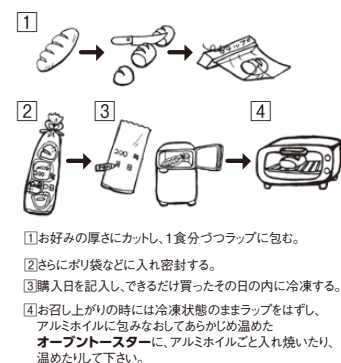

⑦ PEフランスパン保存袋 (100枚入) No.112 (WPV-41) 1-1170-0701 ¥1,900 入数

150×575
材質:低密度ポリエチレン
厚さ:0.03mm

- ●フランスパンを数日にわたりお召し上がり頂く場合に、裏面には保存用レンビが記載しております。