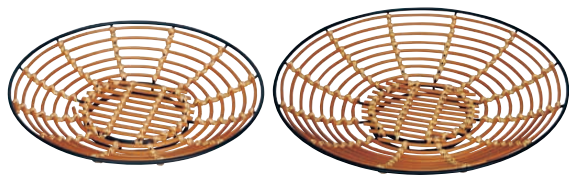

⑦ 籐製メタリック ワクつきすのこ 浅型 PF-68-S (クロームメッキ)

1-1155-0701 ¥12,400  
400(375)×280(255)×H40  
●テーパーパーがついてますので、積み重ねができます。

⑧ 樹脂横置き フランスパンスタンド 洗 浅型 (白)

1-1155-0801 ¥9,100  
600×400×H100(40)

⑨ 樹脂横置き フランスパンスタンド 洗 深型 (白)

1-1155-0901 ¥13,000  
500×450×H200(100)

⑩ 茶籐 フランスパンすのこ PF-1-C

1-1155-1001 ¥16,000  
600×400×H100(40)  
●鉄芯入り

⑪ 黒唐草 フランスパンスタンド P-2200-CK

1-1155-1101 ¥28,000  
530(内460)×400~310×H200~H320  
●角度30度~55度で7通りの高さ調整が出来ます。

⑫ 浅型 籐かご Y-4-WH (WKG-29) 1-1155-1201 ¥6,650

400×300×H40 内340×250  
●フチ鉄芯入り

⑬ 浅型 茶籐かご Y-4-CH (WKG-30) 1-1155-1301 ¥6,650

400×300×H40 内340×250  
●フチ鉄芯入り

⑭ アイアンフレーム プラタンバスケット (WBS-97)

	外径	深さ	底内寸法	
1-1155-1401	38cm	PP-921-38	380×40	φ180 ¥6,200
1-1155-1402	45cm	PP-921-45	450×50	φ180 ¥7,500