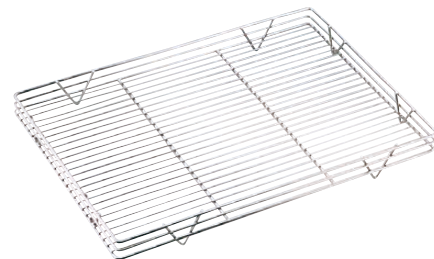

1-1155-0101 大 625×425×H45 深さ 25 ¥14,000  
●P.1156⑤籐パンすのこPF-5-Wがセットできます。  
1-1155-0102 小 430×325×H45 深さ 25 ¥10,000  
●P.1156⑤籐パンすのこPF-25-Wがセットできます。  
アミ目のピッチ約11mm

- 写真上の様に籐パンすのこがセットできますので、とても便利です。
- スタッキング可能です。
- 枠に板材を使用している為、安定感があり、移動の際も持ちやすく、丈夫です。
- 脚部と枠線と主線の溶接をアルゴン点付溶接にした為、従来の商品よりも、強度がアップしました。

③ Ω18-8 ふち付角網 (WAM-10)

1-1155-0301 大 ¥17,200  
600×400×H50 深さ 25  
1-1155-0302 小 ¥14,900  
500×350×H50 深さ 25  
アミ目のピッチ約11mm

PP Rattan®

洗える!  
生鮮、鮮魚、青果、精肉、ベーカリー等さまざまなシーンで活躍。  
樹脂製だから水洗いもOK!売場の演出効果も抜群です。

洗

ブレイクファストやランチの食卓を爽やかに飾る。

④ 金色スチールパンラック 40型 ブラウン (WPV-33) 1-1155-0402 ¥9,800

410×290×H50

⑤ シルバーsteelパンラック (WPV-34)

	アイボリー	ブラウン	サイズ	
40型	1-1155-0501	1-1155-0502	410×290×H50	¥ 9,000
60型	1-1155-0503	1-1155-0504	600×400×H50	¥13,000

特長

- 水洗いOKで洗剤も使えてお手入れ簡単!食器洗浄機のご使用もでき、衛生的です。
  - 冷蔵庫内でのご使用もできます。(冷凍は不可)
  - 柔軟性、耐衝撃性に優れ、天然籐と違いささくれません。
- 材質: ポリプロピレン 耐熱: 120℃

Wash Line

洗えるバスケット

⑥ 籐製メタリック ワクつきすのこ 浅型 PF-68-G (ゴールドメッキ)

1-1155-0601 ¥13,000  
400(375)×280(255)×H40  
●テーパーパーがついてますので、積み重ねができます。