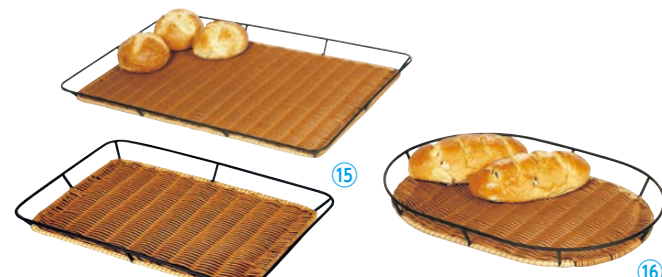

⑫ 浅型 籐かご Y-4-WH (WKG-29) 1-1155-1201 ¥6,650

400×300×H40 内340×250  
●フチ鉄芯入り

⑬ 浅型 茶籐かご Y-4-CH (WKG-30) 1-1155-1301 ¥6,650

400×300×H40 内340×250  
●フチ鉄芯入り

⑭ アイアンフレーム プラタンバスケット (WBS-97)

	外径	深さ	底内寸法	
1-1155-1401	38cm	PP-921-38	380×40	φ180 ¥6,200
1-1155-1402	45cm	PP-921-45	450×50	φ180 ¥7,500

⑮ 黒枠付プラタンすのこ (WSN-18)

1-1155-1501 大 PP-4060-C 600(560)×400(360)×H40 ¥7,700  
1-1155-1502 小 PP-2840-C 400(370)×280(255)×H40 ¥6,500

⑯ 黒枠付プラタンすのこ 楕円 PP-2840-RC

1-1155-1601 ¥5,600  
400(370)×280(255)×H40  
⑮⑯テーパーパー付きなので重ねて収納できます。