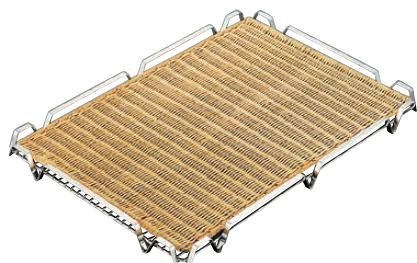

料理道具  
調理小物  
調理機械  
厨房機器・設備  
サービス用品  
喫茶用品  
軽食・鉄板焼用品  
製菓用品  
棚・ワゴン  
洗濯用ラック  
清掃用品  
長靴白衣・衛生  
消耗品  
バンケットウェア  
フラットウェア  
テーブルウェア  
卓上備品  
料理演出用品  
グラス・食器  
ホテル・旅館用品  
テーブル椅子  
サイン  
店舗備品

① Ω18-8 デラックス フチ付かご (WHT-05)

1-1155-0101 大 625×425×H45 深さ 25 ¥14,000  
●P.1156⑤籐パンすのこPF-5-Wがセットできます。  
1-1155-0102 小 430×325×H45 深さ 25 ¥10,000  
●P.1156⑤籐パンすのこPF-25-Wがセットできます。  
アミ目のピッチ約11mm

- 写真上の様に籐パンすのこがセットできますので、とても便利です。
- スタッキング可能です。
- 枠に板材を使用している為、安定感があり、移動の際も持ちやすく、丈夫です。
- 脚部と枠線と主線の溶接をアルゴン点付溶接にした為、従来の商品よりも、強度がアップしました。

③ Ω18-8 ふち付角網 (WAM-10)

1-1155-0301 大 ¥17,200  
600×400×H50 深さ 25  
1-1155-0302 小 ¥14,900  
500×350×H50 深さ 25  
アミ目のピッチ約11mm

PP Rattan®

洗える!  
生鮮、鮮魚、青果、精肉、ベーカリー等さまざまなシーンで活躍。  
樹脂製だから水洗いもOK!売場の演出効果も抜群です。

洗

ブレイクファストやランチの食卓を爽やかに飾る。

- 水洗いOKで洗剤も使えてお手入れ簡単!食器洗浄機のご使用もでき、衛生的です。
  - 冷蔵庫内でのご使用もできます。(冷凍は不可)
  - 柔軟性、耐衝撃性に優れ、天然籐と違いささくれません。
- 材質: ポリプロピレン 耐熱: 120℃

Wash Line

洗えるバスケット

⑥ 籐製メタリック ワクつきすのこ 浅型 PF-68-G (ゴールドメッキ)

1-1155-0601 ¥13,000  
400(375)×280(255)×H40  
●テーパーパーがついてますので、積み重ねができます。