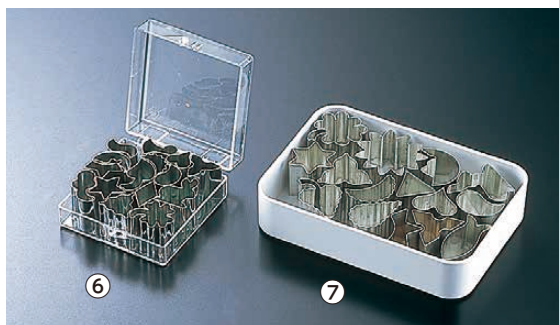

内φ140×H40

1-1131-0402 150232 ¥15,600

内φ150×H40

⑤ **Matfer 抜型角ギザ**

150312(ステンレス)

<WNK-09>

1-1131-0501 ¥18,200

内 85×85×H40

⑥ **Matfer ケース入り抜型 79626**

(15ヶセット) <WNK-15> 1-1131-0601 ¥18,900

ケースサイズ: 53×53×H22

⑧ **Matfer ケース入り抜型 150512** 洗

(12ヶセット) <WNK-28> 1-1131-0801 ¥42,000

ケースサイズ: φ120×H33 φ26×H28

材質:プラスチック製

耐熱温度:160℃