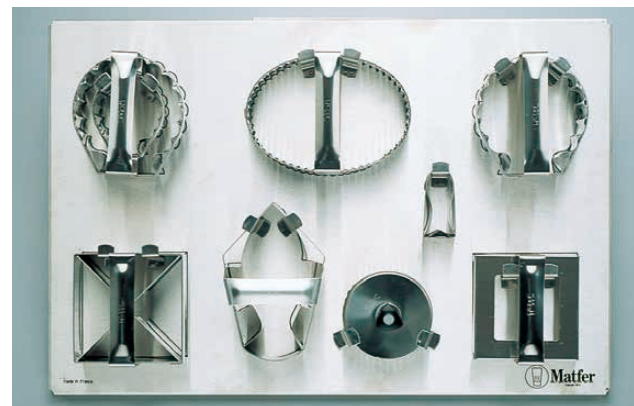

料理道具
調理小物
調理機械
厨房機器・設備
サービス用品
喫茶用品
軽食・鉄板焼用品
製菓用品
棚
洗濯用
清掃用品
長靴・白衣・衛生
消耗品
パンケットウェア
フラットウェア
テーブルウェア
卓上備品
料理演出用品
ガラス・食器
ホテル・旅館用品
テーブル椅子
サイン
店舗備品

① **Matfer 18-10手付抜型8PCSセット**

(壁掛式専用プレート付) 79541 <WNK-26> 1-1131-0101 ¥248,000

プレートサイズ: 600×400×H20

壁掛式専用プレート

セット内容

- ①ダブルツリー 内 123×113×H45
83×70
- ②オブロング 内 170×114×H35
- ③ツリー 内 123×113×H45
- ④フィッシュ 小 内 72×27×H35
- ⑤スクエアA 内 111×111×H45
31×31×H20
- ⑥フィッシュ 大 内 162×99×H45
- ⑦ラウンド 内 φ90×H25
- ⑧スクエアB 内 109×109×H25
80×80×H10

●専用の引っ掛け金具にて壁に取り付けます。
壁にセットするため取り出しやすく、
収納スペースを取りません。

② **Matfer 抜型丸ギザ** 洗

<WNK-06>

1-1131-0201 150126 ¥6,500

内φ110×H35

1-1131-0202 150127 ¥6,800 廃盤

内φ120×H35

材質:プラスチック製 耐熱温度:160℃