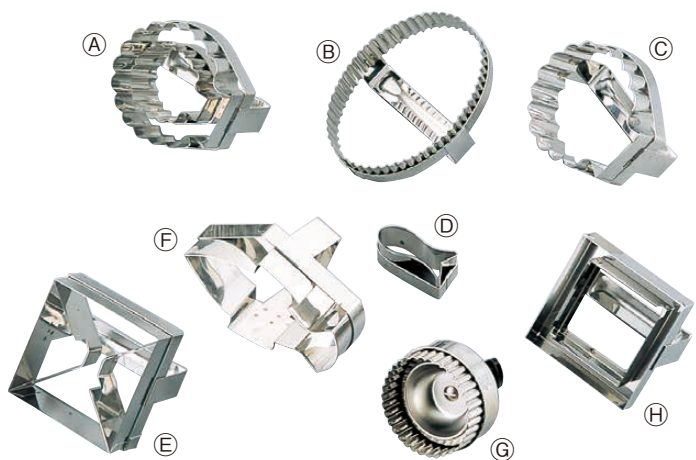

料理道具
調理小物
調理機械
厨房機器・設備
サービス用品
喫茶用品
軽食・鉄板焼用品
製菓用品
棚
洗濯用
清掃用品
長靴・白衣・衛生
消耗品
パンケットウェア
フラットウェア
テーブルウェア
卓上備品
料理演出用品
ガラス・食器
ホテル・旅館用品
テーブル椅子
サイン
店舗備品

① **Matfer 18-10手付抜型8PCSセット**

(壁掛式専用プレート付) 79541 <WNK-26> 1-1131-0101 ¥248,000

プレートサイズ: 600×400×H20

壁掛式専用プレート

セット内容

- ①ダブルツリー 内 123×113×H45
  83×70
- ②オブロング 内 170×114×H35
- ③ツリー 内 123×113×H45
- ④フィッシュ 小 内 72×27×H35
- ⑤スクエアA 内 111×111×H45
  31×31×H20
- ⑥フィッシュ 大 内 162×99×H45
- ⑦ラウンド 内 φ90×H25
- ⑧スクエアB 内 109×109×H25
  80×80×H10

●専用の引っ掛け金具にて壁に取り付けます。
壁にセットするため取り出しやすく、
収納スペースを取りません。