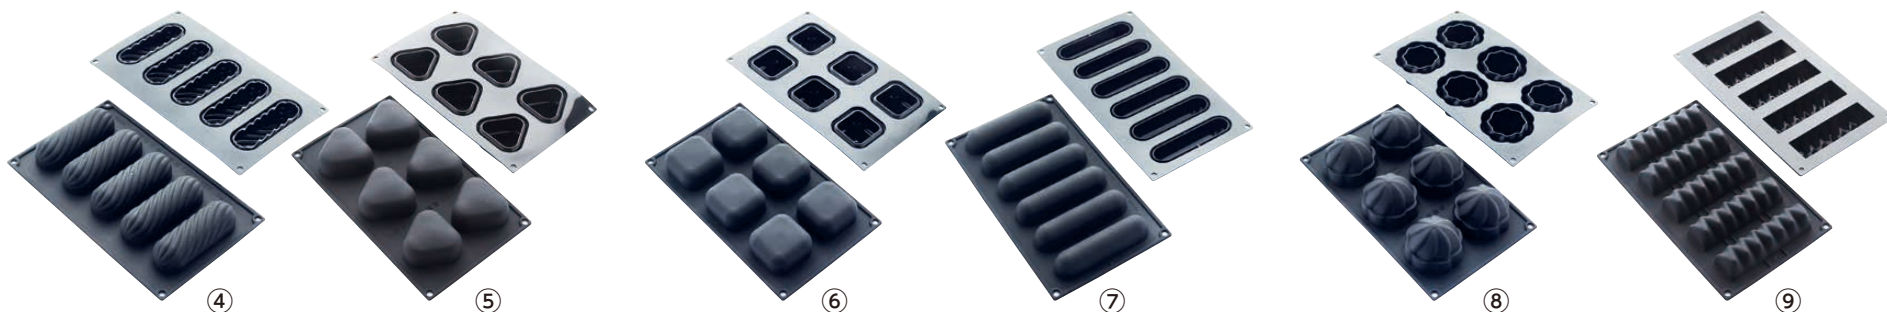

300×175
 出来上がり寸法: 20~30×7 約1~2c.c.

③ チョコ123 洗 SF174

〈WML-95〉 1-1113-0301 ¥4,500

300×175
 出来上がり寸法: 小20/大35×H7 約1~7c.c.

マルテラート シリコンモールド ④~⑨

●耐熱温度: -60℃~230℃
 ●フレンチ (600×400)・1/1サイズの天板等に適合します。

④ ツイストエクレア 5取 30SIL505 洗

297×176
 出来上がり寸法: 128×36×H33 約108c.c.

マルテラート ゼリー フレックス モールド シリコン部は安全な食品用純シリコン製で、型離れが良く、お手入れも簡単です。

⑩ レモンライス (24ヶ取) SG01

〈WZL-67〉

1-1113-1001 ¥10,900

335×180
 出来上がり寸法: 45×18×H15

⑪ 洋なし (24ヶ取) SG02

〈WZL-68〉